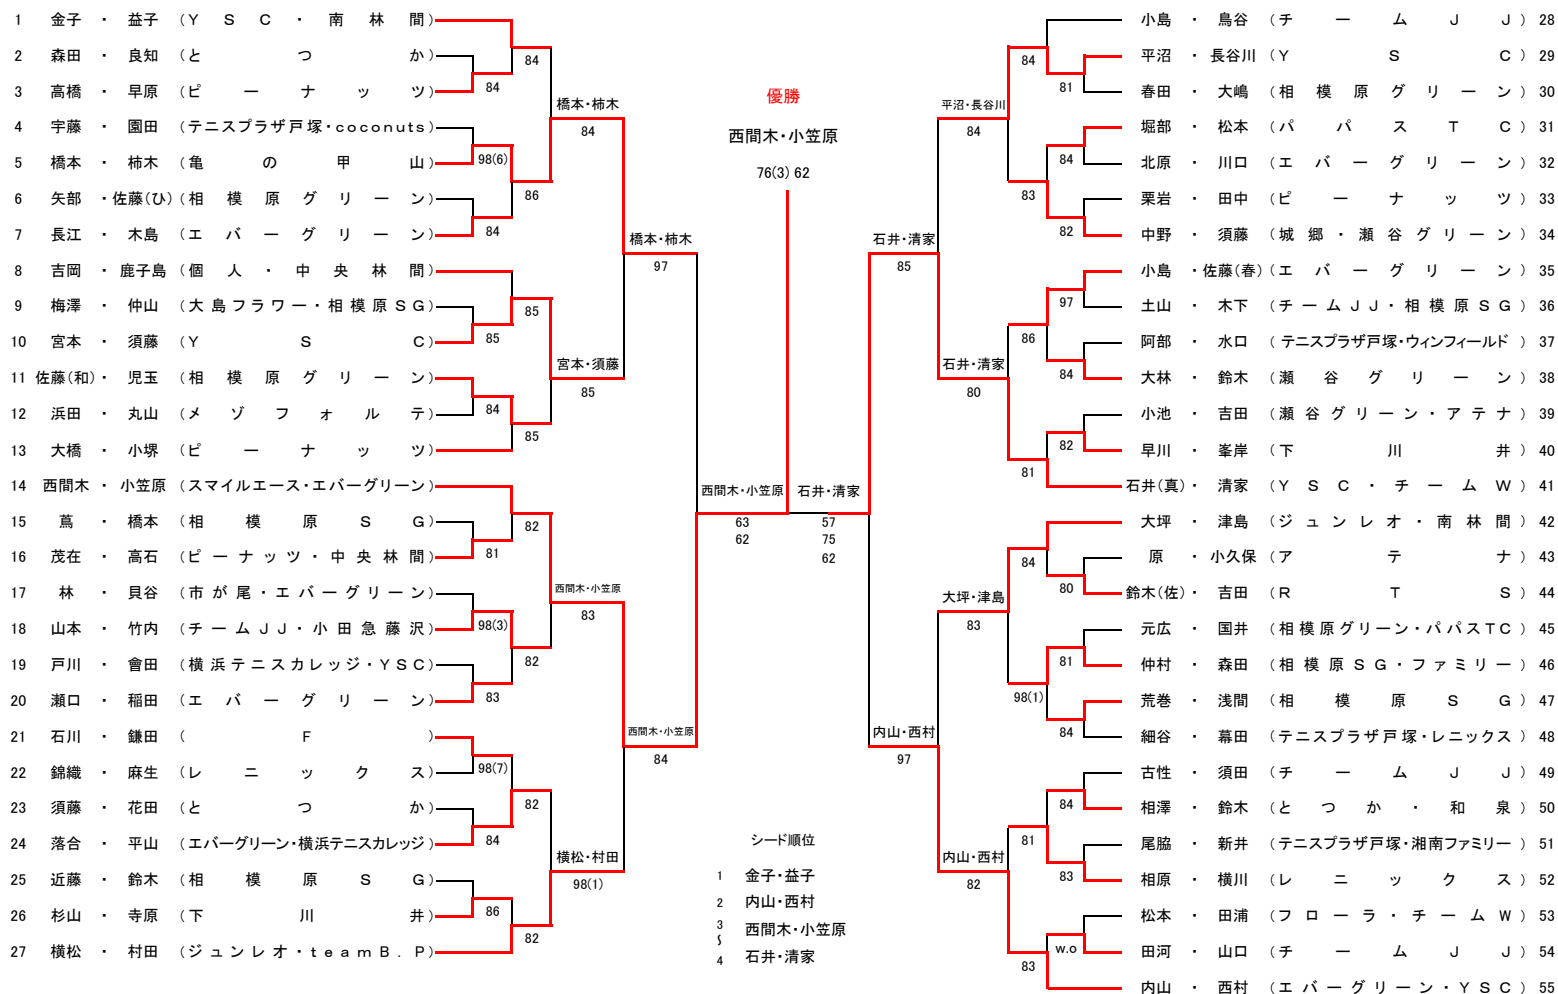

第34回 Dブロック ダブルトーナメント

★ 一般の部

4/10(火)			4/11(水)		4/12(木)			4/11(水)		4/10(火)	
1R	2R	3R	QF		SF	F	SF	QF	3R	2R	1R

会場：瀬谷本郷公園テニスコート

順延日：4月20日(金)

★ 50才以上の部

4/10(火)			4/11(水)		4/12(木)			4/11(水)		4/10(火)	
1R	2R	QF	SF		F	SF	QF	2R	1R		

試合方法 1回戦～準々決勝：8ゲームプロセット ノーアドバンテージ
 準決勝・決勝：3タイブレークセットマッチ ノーアドバンテージ
 但し50才以上の部は、決勝のみ3タイブレークセットマッチ ノーアドバンテージ
 試合前の練習はサービス4本のみです。

審判 敗者によるソロチェアアンパイアで行います。

試合球 ダンロップフォート

注意事項

- * 本大会は「JTAテニスルールブック2012」に準じます。
- * 本大会はすべてのプレーヤーを公平に扱います。
- * 試合開始15分前までに二人揃ってテニスウェアで受付を済ませて下さい。
- * 天候不順による試合の有無は会場で決定します。電話での問い合わせには応じません。
- * 天候等やむを得ぬ事情により試合方法、会場等を変更する事があります。
- * 車をご利用の方は乗り合わせてご来場ください。(有料です)
- * ゴミは各自でお持ち帰りください。