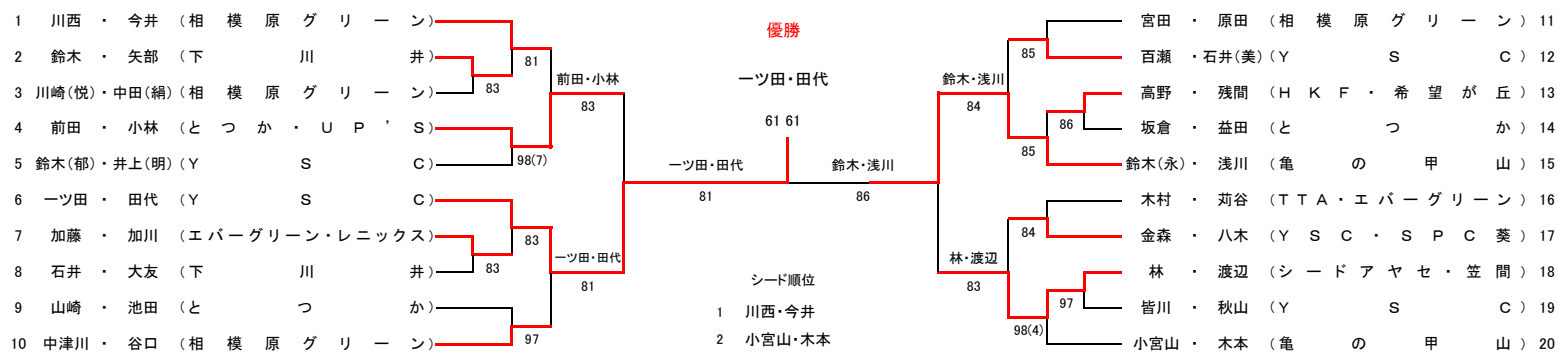

第34回 Dブロック ダブルトーナメント

★ 一般の部

4/10(火)			4/11(水)		4/12(木)			4/11(水)		4/10(火)	
1R	2R	3R	QF		SF	F	SF	QF	3R	2R	1R

会場：瀬谷本郷公園テニスコート

順延日：4月20日(金)

★ 50才以上の部

4/10(火)			4/11(水)		4/12(木)			4/11(水)		4/10(火)	
1R	2R	QF	SF		F	SF	QF	2R	1R		

試合方法 1回戦～準々決勝：8ゲームプロセット ノーアドバンテージ
 準決勝・決勝：3タイブレークセットマッチ ノーアドバンテージ
 但し50才以上の部は、決勝のみ3タイブレークセットマッチ ノーアドバンテージ
 試合前の練習はサービス4本のみです。

審判 敗者によるソロチェアアンパイアで行います。

試合球 ダンロップフォート

注意事項

- * 本大会は「JTAテニスルールブック2012」に準じます。
- * 本大会はすべてのプレーヤーを公平に扱います。
- * 試合開始15分前までに二人揃ってテニスウェアで受付を済ませて下さい。
- * 天候不順による試合の有無は会場で決定します。電話での問い合わせには応じません。
- * 天候等やむを得ぬ事情により試合方法、会場等を変更する事があります。
- * 車をご利用の方は乗り合わせてご来場ください。(有料です)
- * ゴミは各自でお持ち帰りください。