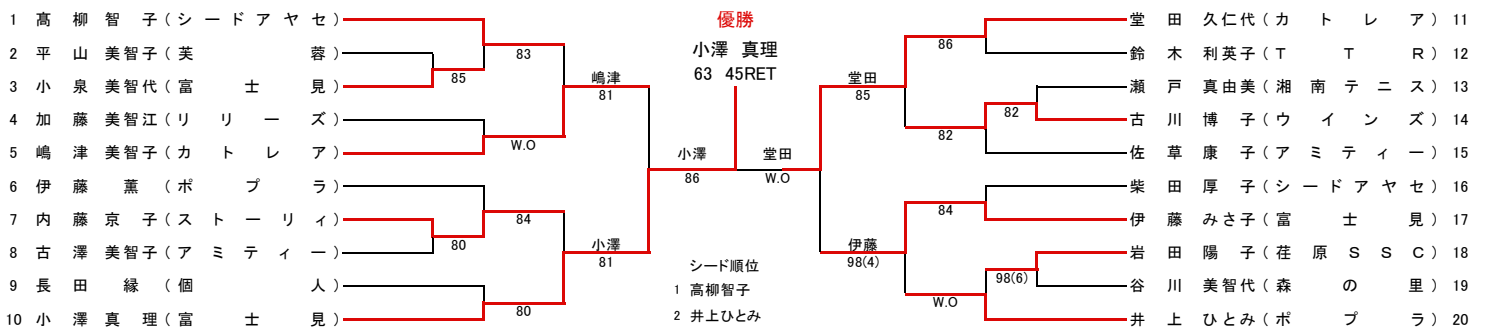

第34回 Cブロックシングルトーナメント

【一般の部】

桃浜コート				南毛利コート			桃浜コート			
10/11(木)	10/12(金)			10/15(月)			10/12(金)		10/11(木)	
1R	2R	3R	QF	SF	F	SF	QF	3R	2R	1R

順延日 10月26日(金) 平塚市立桃浜町庭球場

【50才以上の部】

桃浜コート			南毛利コート			桃浜コート			
10/11(木)	10/12(金)			10/15(月)			10/12(金)		10/11(木)
1R	2R	3R	SF	F	SF	3R	2R	1R	