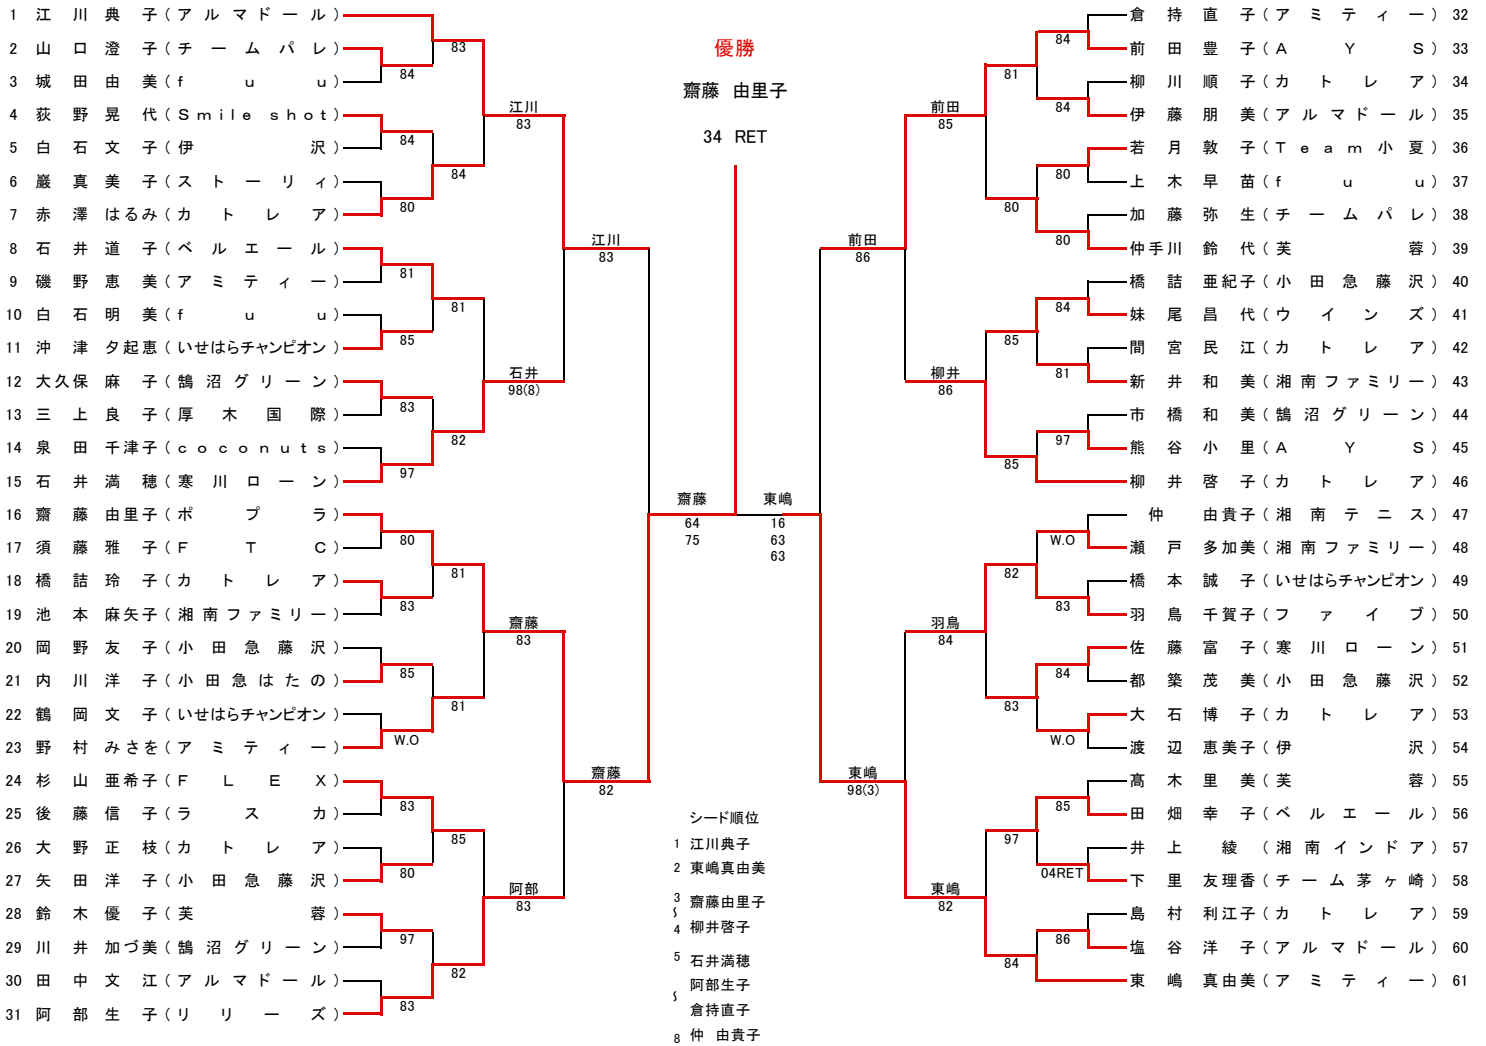

第34回 Cブロックシングルトーナメント

【一般の部】

桃浜コート				南毛利コート			桃浜コート			
10/11(木)	10/12(金)			10/15(月)			10/12(金)		10/11(木)	
1R	2R	3R	QF	SF	F	SF	QF	3R	2R	1R

順延日 10月26日(金) 平塚市立桃浜町庭球場

【50才以上の部】

桃浜コート			南毛利コート			桃浜コート			
10/11(木)	10/12(金)			10/15(月)			10/12(金)		10/11(木)
1R	2R	3R	SF	F	SF	3R	2R	1R	

注意事項

- * 試合方法 1回戦～準々決勝：8ゲームプロセット ノードバンテージ
準決勝・決勝：3タイブレークセットマッチ ノードバンテージ
但し、50才以上の部は、決勝のみ3タイブレークセットマッチ ノードバンテージ
試合前の練習はサービス4本のみです。
- * 審判 敗者によるソロチェアアンパイアで行います。
- * 使用球 ダンロップフォート

- * 集合時間15分前までにテニスウェアで受付を済ませて下さい。
- * 天候不順による試合の有無は会場で決定します。電話での問い合わせには応じません。
- * 天候等やむを得ぬ事情により試合方法、会場等を変更する事があります。
- * 試合中の怪我・熱中症等に関しては、応急処置は致しますが、責任は負いません。
- * ゴミは各自でお持ち帰り下さい。
- * 本大会は「JTAテニスルールブック2012」に準じます。
- * 桃浜コートの駐車場の利用は選手のみです。