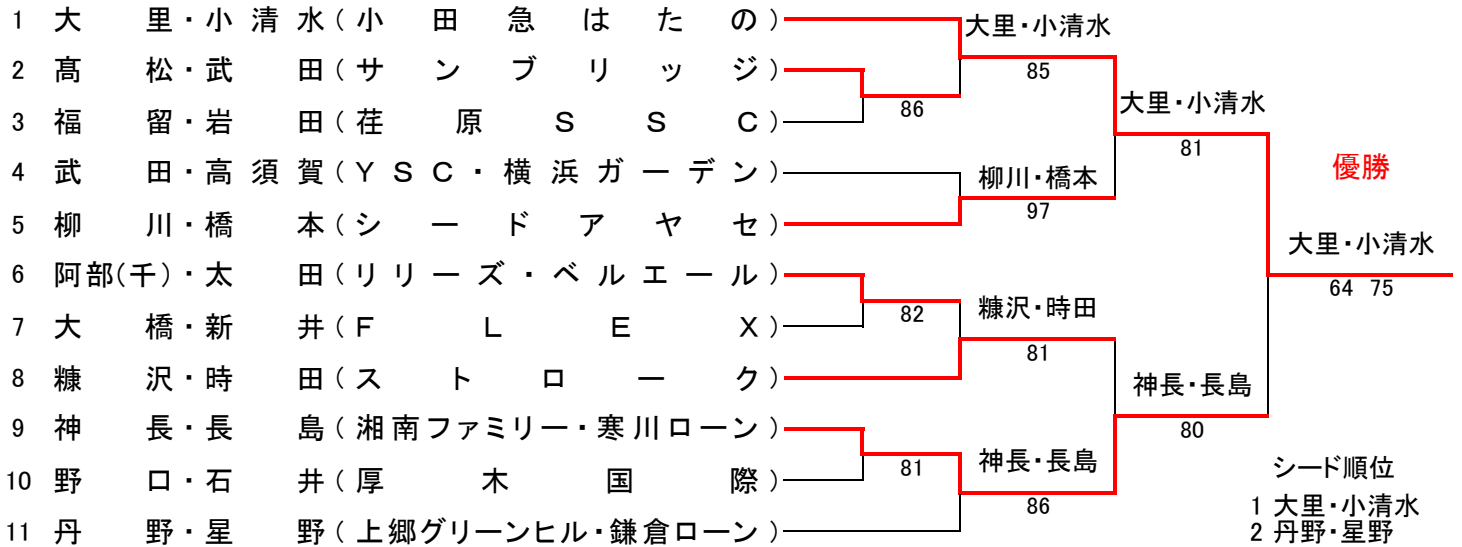

【一般の部】

11/7(水) 桃浜			11/9(金) 南毛利				11/8(木) 桃浜			
1R	2R	3R	QF	SF	F	SF	QF	3R	2R	1R

【 55才以上の部 】

11/8(木) 桃浜		11/9(金) 南毛利	
1R	2R	3R	F

【 60才以上の部 】

11/7(水) 桃浜		11/9(金) 南毛利	
1R	2R	3R	F

【 65才以上の部 】

11/9(金) 南毛利	
1R	F