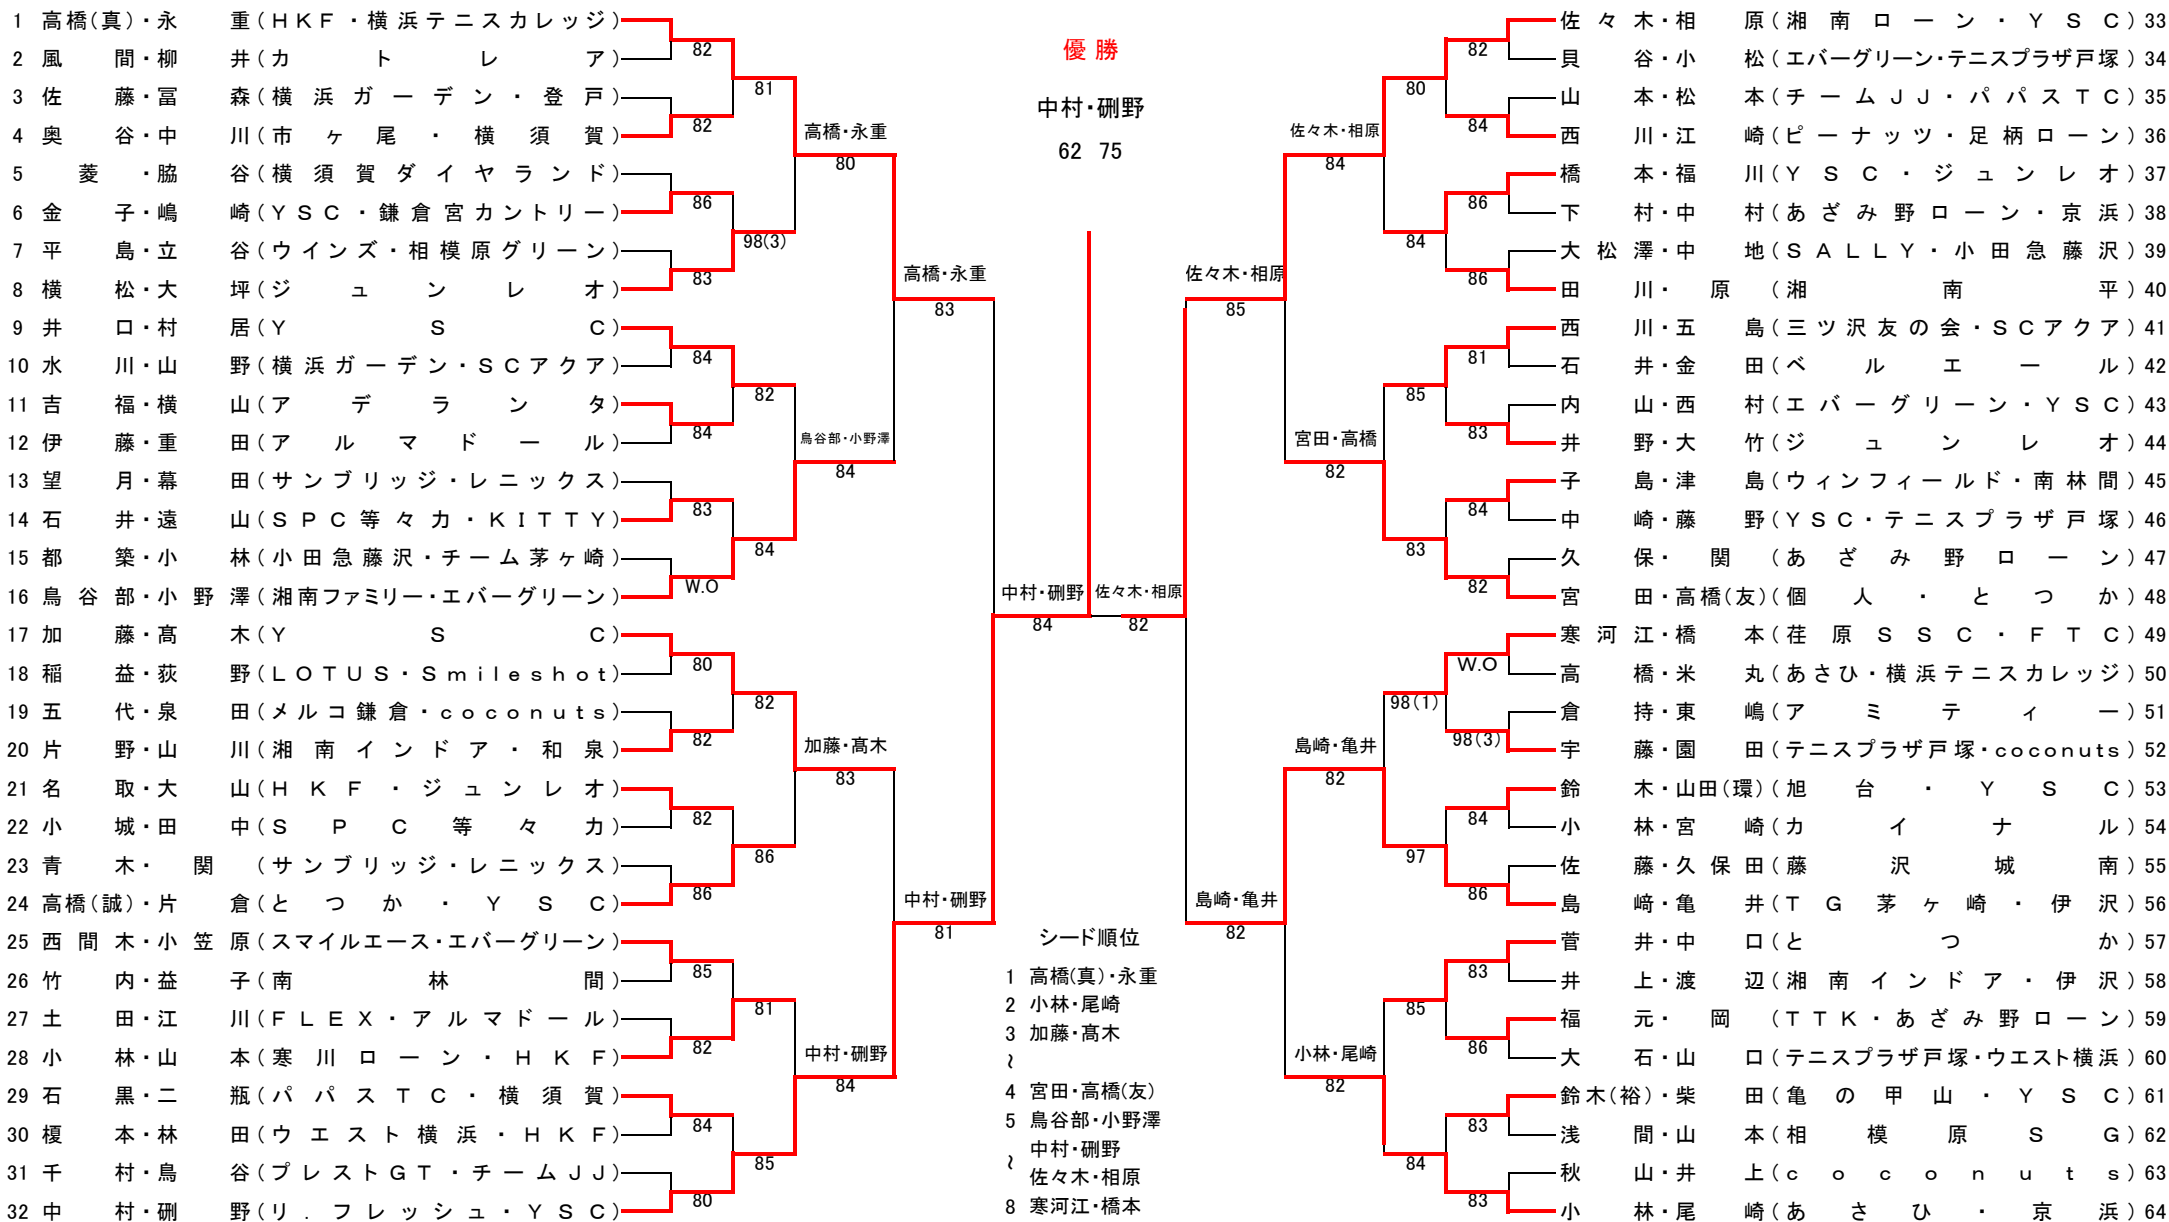

【一般の部】

11/7(水) 桃浜			11/9(金) 南毛利				11/8(木) 桃浜			
1R	2R	3R	QF	SF	F	SF	QF	3R	2R	1R

【 55才以上の部 】

11/8(木) 桃浜		11/9(金) 南毛利	
1R	2R	3R	F

【 60才以上の部 】

11/7(水) 桃浜		11/9(金) 南毛利	
1R	2R	3R	F

【 65才以上の部 】

11/9(金) 南毛利	
1R	F