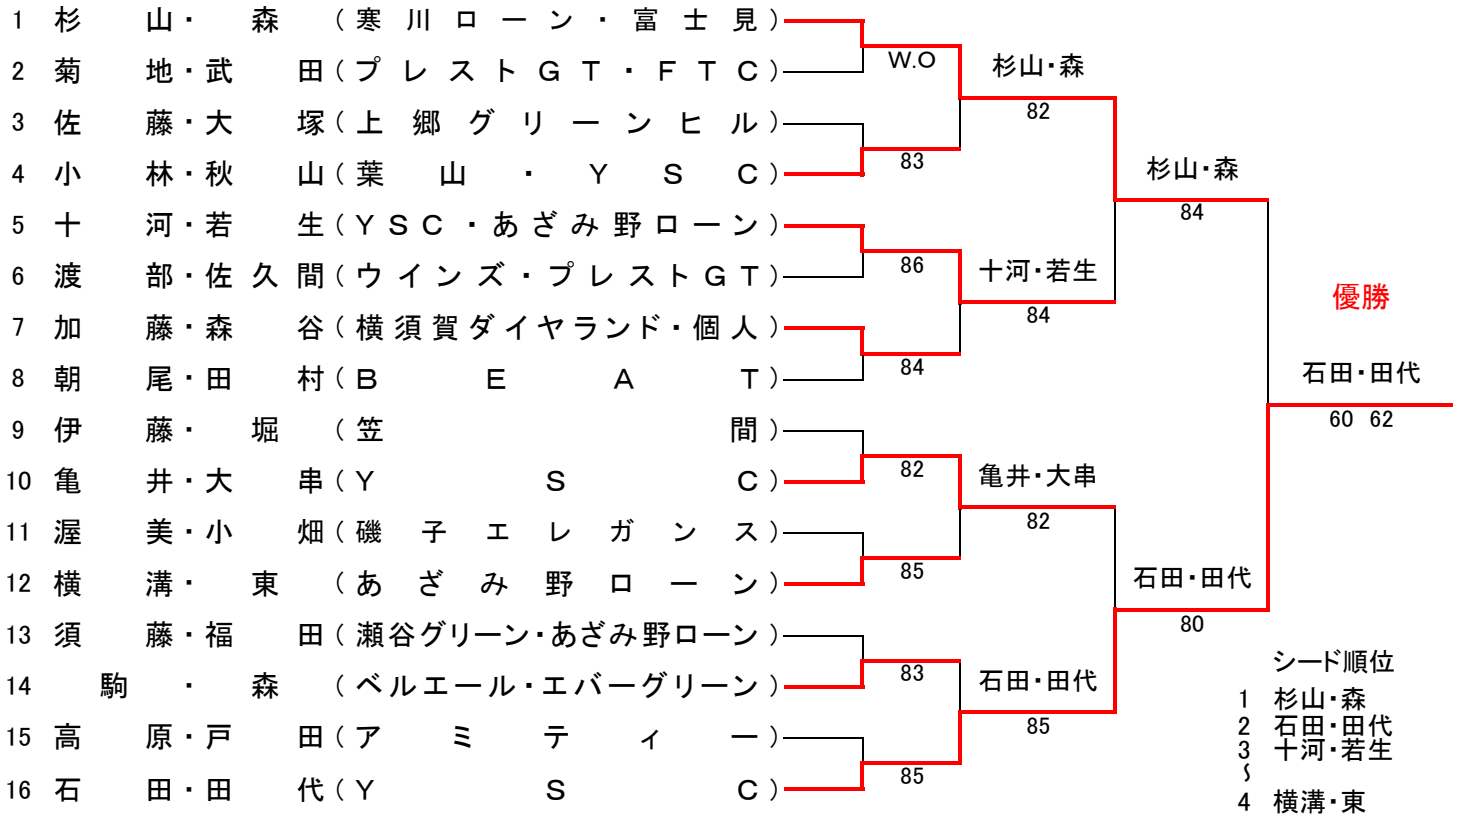

【一般の部】

11/7(水) 桃浜			11/9(金) 南毛利				11/8(木) 桃浜			
1R	2R	3R	QF	SF	F	SF	QF	3R	2R	1R

【 55才以上の部 】

11/8(木) 桃浜		11/9(金) 南毛利	
1R	2R	3R	F

【 60才以上の部 】

11/7(水) 桃浜		11/9(金) 南毛利	
1R	2R	3R	F

【 65才以上の部 】

11/9(金) 南毛利	
1R	F