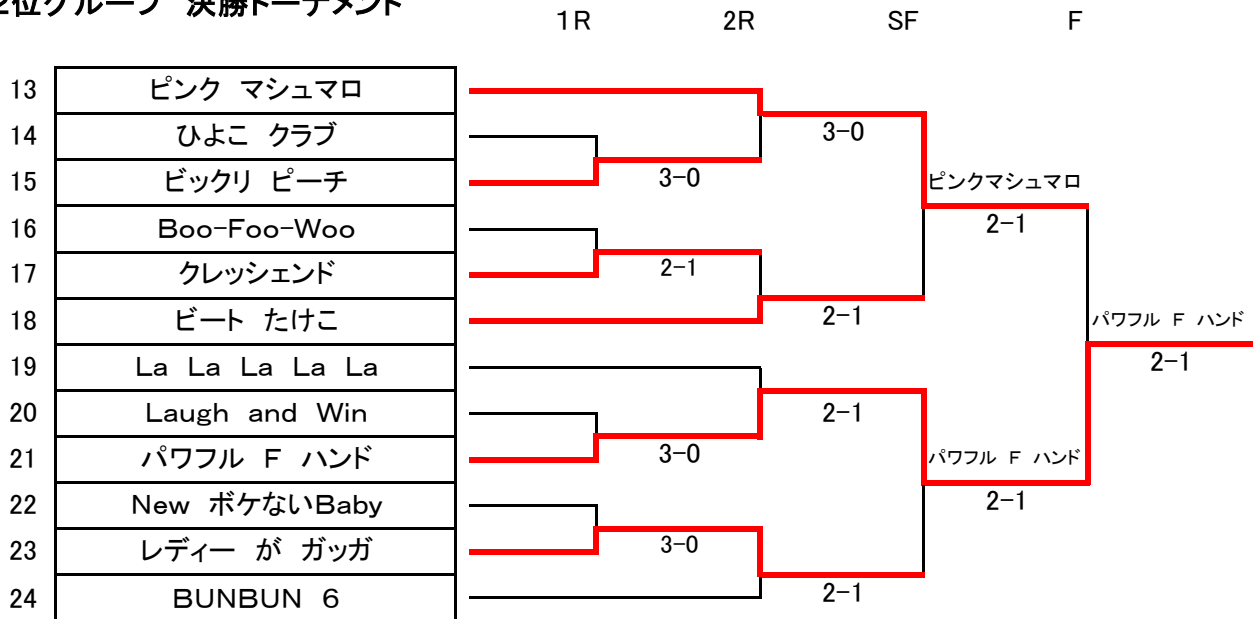

# 予選最終戦

	1位グループ	2位グループ	3位グループ
3日	1 AKB 48 OVER	9 パンダ会	17 クリスマスローズ
	2 笑顔で good	10 クレッシュェンド	18 楽打会
	3 さかたのたね	11 アレス 2012	19 ビート きよこ
	4 長浜スマイルオヤビン	12 La La La La La	20 とつか ドットコム
	5 となりの小林さん	13 なぎさ	21 ひまわり
	6 UP UP	14 ビート たけこ	22 晴れたらいいなあ
	7 Team For You	15 New ボケないBaby	23 チーム メロン
	8 野に咲く美魔女	16 One for all all for one	24 メリハリボディーズ
4日	1 アザミネーゼ 6	9 Boo-Foo-Woo	17 なんちゃってシャネル part2
	2 チェリーブロッサム	10 OK フレンズ	18 お気楽コピーヌ
	3 なちゆる	11 パワフル F ハンド	19 メンソーレ
	4 え〜女 美〜女	12 とりあえず生	20 ニコちゃんず
	5 ビックサーカス	13 BUNBUN 6	21 KORO
	6 G ショック	14 あざみ野ファブリーズ	22 美豚
	7 ブッシュド ノエル	15 ビックリ ピーチ	23 Team SNOOPY
	8 フライド ポテト	16 美女と野獣	24 チーム わくわく
5日	1 湘南フラフラガールズ	9 Laugh and Win	17 厚国レディース
	2 チーム マホロバ	10 ウルトラ6 プラス2	18 ジュエルズ 2012
	3 赤と黒	11 レモンソーダ	19 なでしこWoooooa
	4 チーム あまぶっちーズ	12 ピンク マシュマロ	20 マーメイド 2012
	5 スーパーターボ	13 レディー が ガッガ	21 アンニョンハセヨ 6
	6 全開ガールズ	14 ツヤツヤ笑顔	22 ハッピーワンディ
	7 SARAKA	15 ひよこ クラブ	23 ARA とつか
	8 ブルーフォレスト	16 プレストGT	24 長浜スマイル子ビン

12月6日(木)

1位グループ 決勝トーナメント

2位グループ 決勝トーナメント

3位グループ 決勝トーナメント