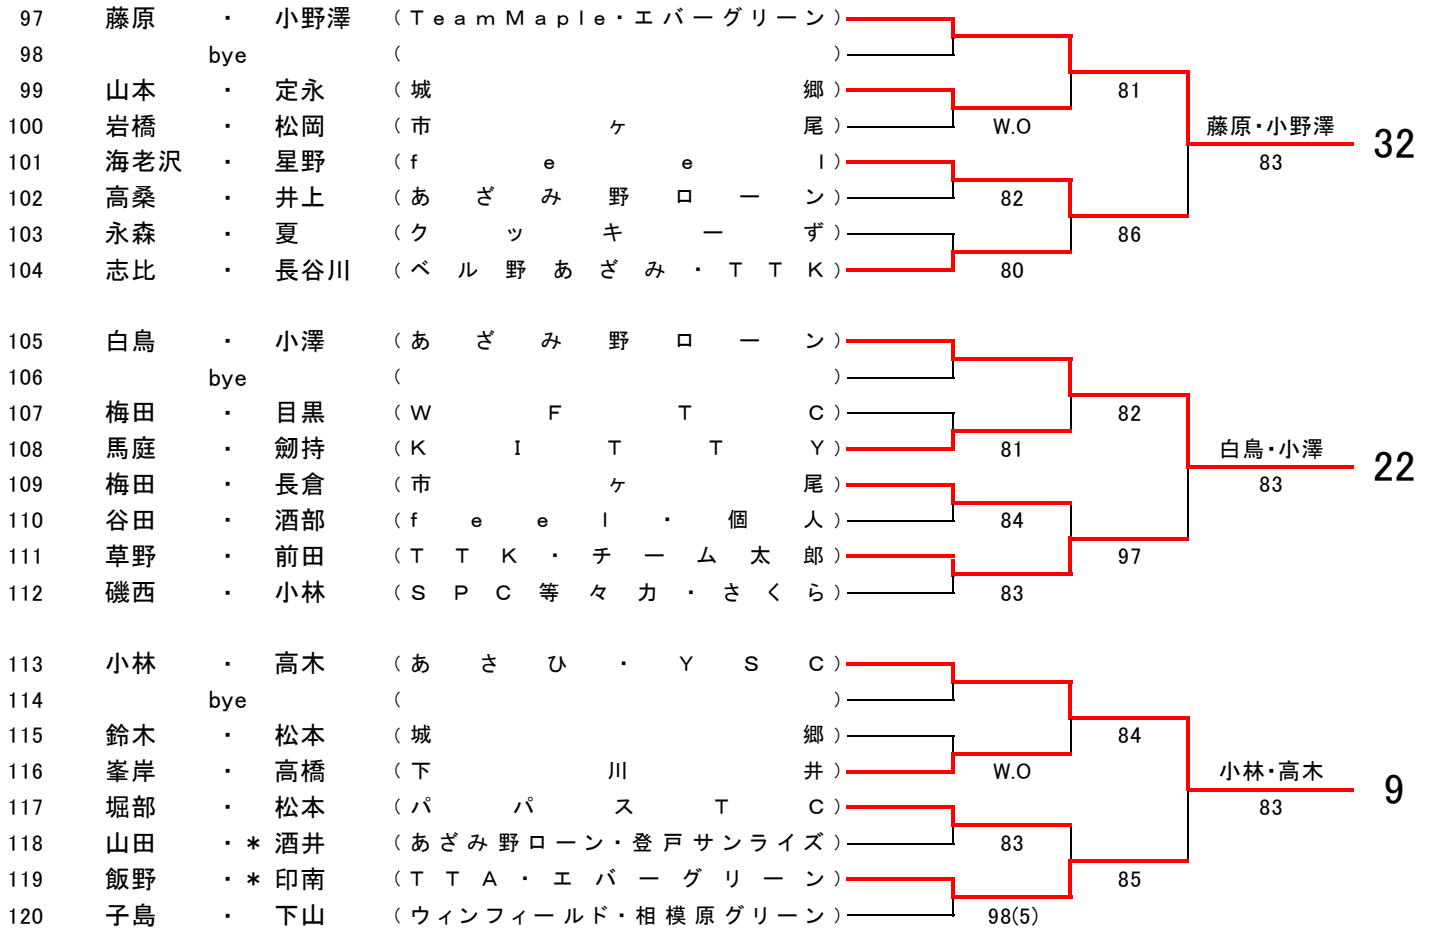

< 一般 >

あざみ野ローンテニスクラブ(3)

7/3(火)	7/4(水)	
1R	2R	F

本選
ドロ-№.