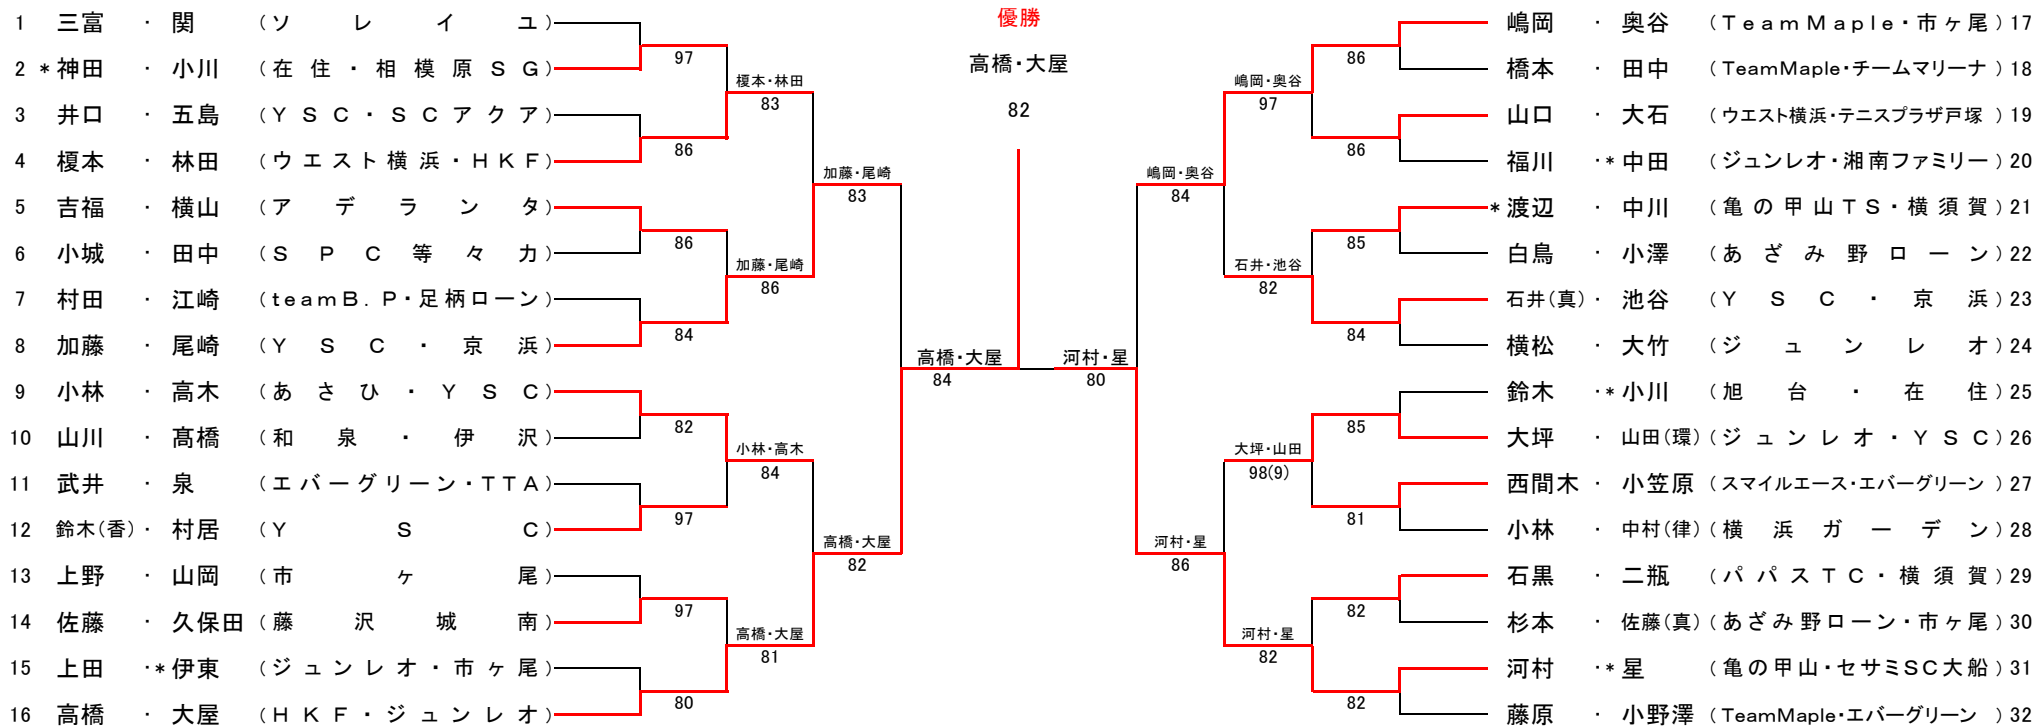

第10回 ピンクリボンレディーステニス 神奈川県大会 本選ドロー

会場：荏原湘南スポーツセンター

期日：2012年7月10日(火)・11日(水) 順延日 7月12日(木)

一般の部

10日(火)		11日(水)				10日(火)	
1R	2R	QF	SF	F	SF	QF	2R

50才以上の部

10日(火)		11日(水)			10日(火)	
1R	2R	SF	F	SF	2R	1R