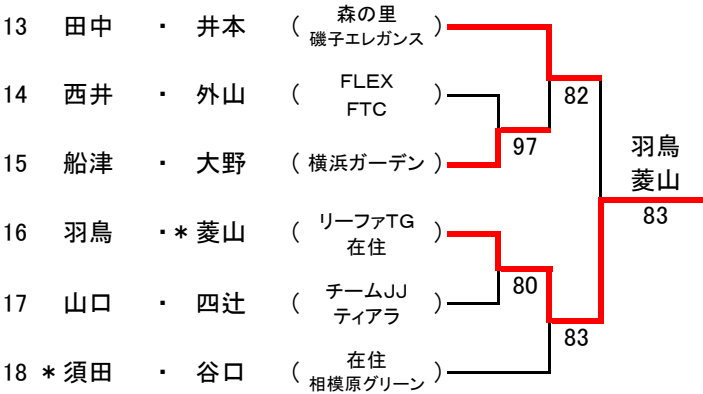

厚木市営南毛利スポーツセンター
テニスコート(1)

4/17(水)		
1R	2R	F

4/17(水)		
1R	2R	F

厚木市営南毛利スポーツセンター
テニスコート(2)

4/17(水)		
1R	2R	F

4/17(水)		
1R	2R	F

厚木市営南毛利スポーツセンター
テニスコート(3)

4/17(水)		
1R	2R	F

4/17(水)		
1R	2R	F