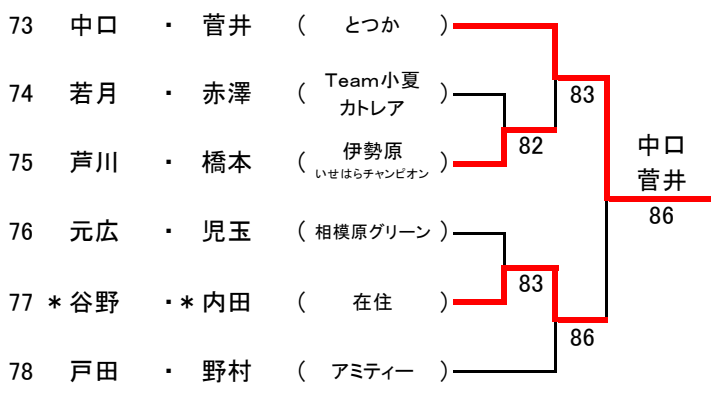

厚木市営南毛利スポーツセンター
テニスコート(1)

4/17(水)		
1R	2R	F

4/17(水)		
1R	2R	F

厚木市営南毛利スポーツセンター
テニスコート(2)

4/17(水)		
1R	2R	F

4/17(水)		
1R	2R	F

厚木市営南毛利スポーツセンター
テニスコート(3)

4/17(水)		
1R	2R	F

4/17(水)		
1R	2R	F