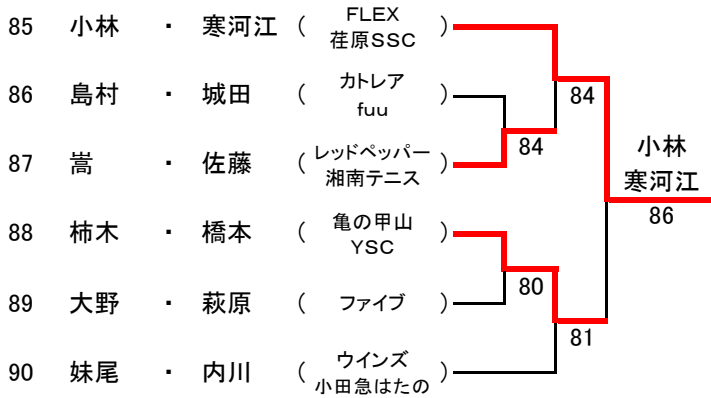

厚木市営南毛利スポーツセンター
テニスコート(1)

4/17(水)		
1R	2R	F

4/17(水)		
1R	2R	F

厚木市営南毛利スポーツセンター
テニスコート(2)

4/17(水)		
1R	2R	F

4/17(水)		
1R	2R	F

厚木市営南毛利スポーツセンター
テニスコート(3)

4/17(水)		
1R	2R	F

4/17(水)		
1R	2R	F