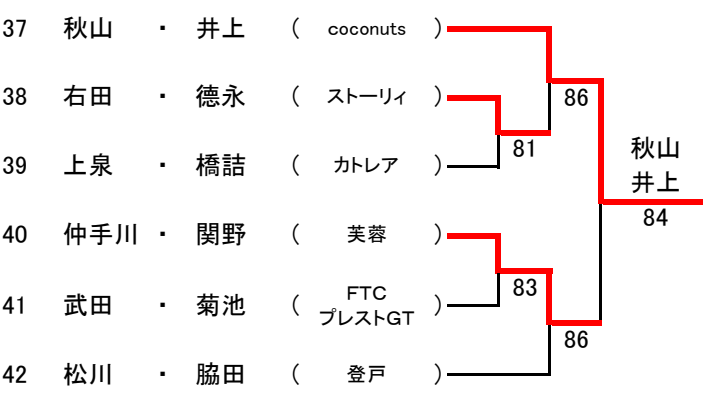

厚木市営南毛利スポーツセンター
テニスコート(1)

4/17(水)		
1R	2R	F

4/17(水)		
1R	2R	F

厚木市営南毛利スポーツセンター
テニスコート(2)

4/17(水)		
1R	2R	F

4/17(水)		
1R	2R	F

厚木市営南毛利スポーツセンター
テニスコート(3)

4/17(水)		
1R	2R	F

4/17(水)		
1R	2R	F