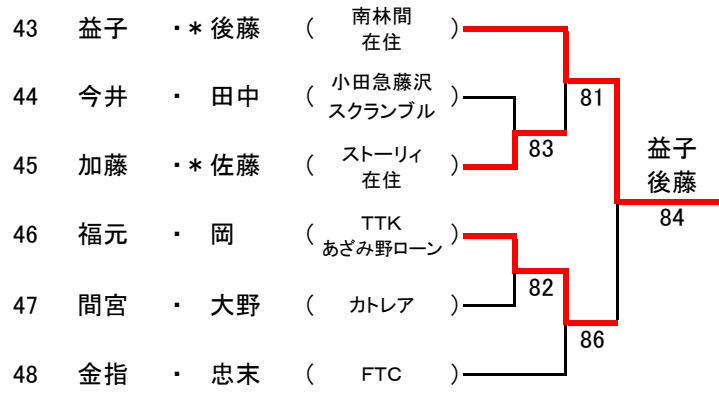

厚木市営南毛利スポーツセンター
テニスコート(1)

4/17(水)		
1R	2R	F

4/17(水)		
1R	2R	F

厚木市営南毛利スポーツセンター
テニスコート(2)

4/17(水)		
1R	2R	F

4/17(水)		
1R	2R	F

厚木市営南毛利スポーツセンター
テニスコート(3)

4/17(水)		
1R	2R	F

4/17(水)		
1R	2R	F