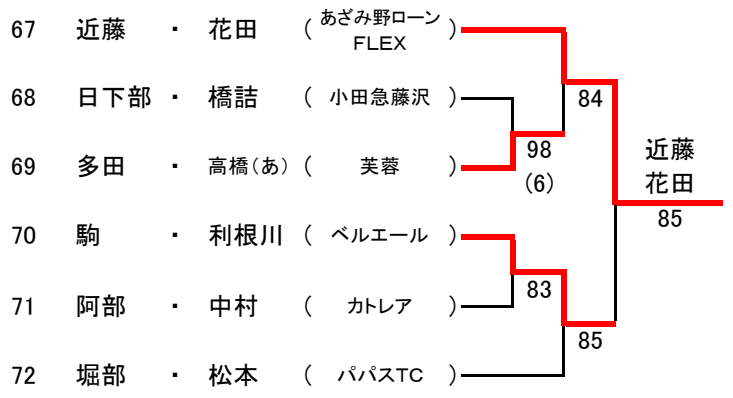

厚木市営南毛利スポーツセンター
テニスコート(1)

4/17(水)		
1R	2R	F

4/17(水)		
1R	2R	F

厚木市営南毛利スポーツセンター
テニスコート(2)

4/17(水)		
1R	2R	F

4/17(水)		
1R	2R	F

厚木市営南毛利スポーツセンター
テニスコート(3)

4/17(水)		
1R	2R	F

4/17(水)		
1R	2R	F