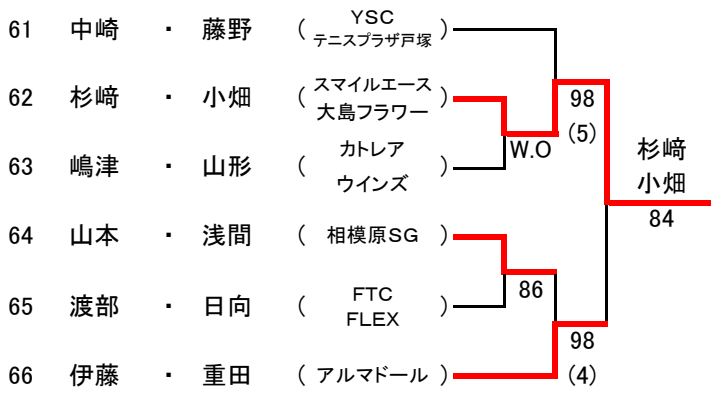

厚木市営南毛利スポーツセンター
テニスコート(1)

4/17(水)		
1R	2R	F

4/17(水)		
1R	2R	F

厚木市営南毛利スポーツセンター
テニスコート(2)

4/17(水)		
1R	2R	F

4/17(水)		
1R	2R	F

厚木市営南毛利スポーツセンター
テニスコート(3)

4/17(水)		
1R	2R	F

4/17(水)		
1R	2R	F