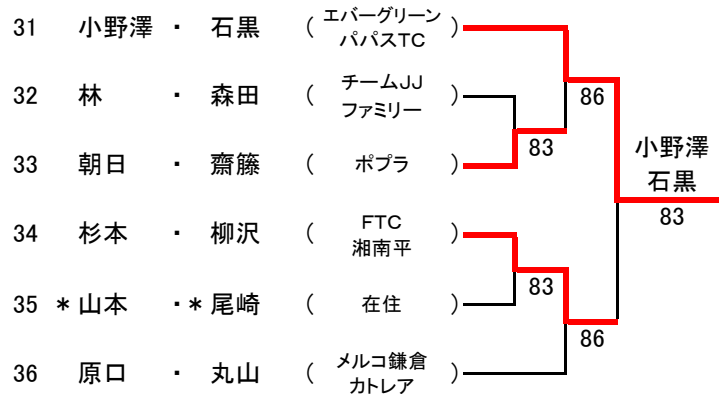

厚木市営南毛利スポーツセンター
テニスコート(1)

4/17(水)		
1R	2R	F

4/17(水)		
1R	2R	F

厚木市営南毛利スポーツセンター
テニスコート(2)

4/17(水)		
1R	2R	F

4/17(水)		
1R	2R	F

厚木市営南毛利スポーツセンター
テニスコート(3)

4/17(水)		
1R	2R	F

4/17(水)		
1R	2R	F