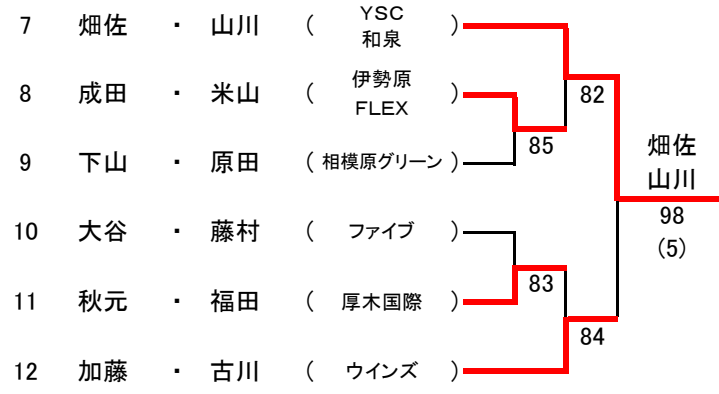

厚木市営南毛利スポーツセンター
テニスコート(1)

4/17(水)		
1R	2R	F

4/17(水)		
1R	2R	F

厚木市営南毛利スポーツセンター
テニスコート(2)

4/17(水)		
1R	2R	F

4/17(水)		
1R	2R	F

厚木市営南毛利スポーツセンター
テニスコート(3)

4/17(水)		
1R	2R	F

4/17(水)		
1R	2R	F