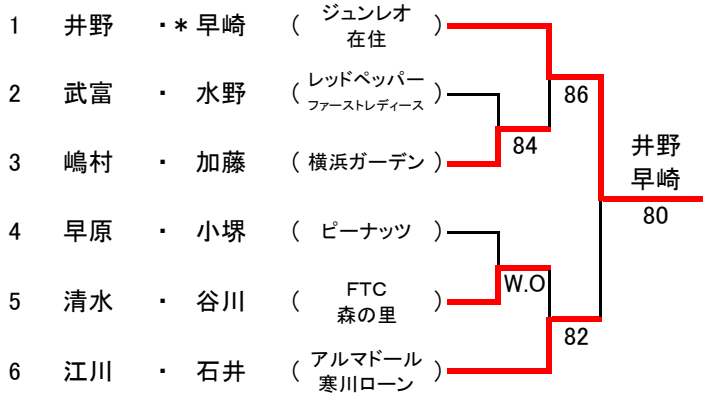

厚木市営南毛利スポーツセンター
テニスコート(1)

4/17(水)		
1R	2R	F

4/17(水)		
1R	2R	F

厚木市営南毛利スポーツセンター
テニスコート(2)

4/17(水)		
1R	2R	F

4/17(水)		
1R	2R	F

厚木市営南毛利スポーツセンター
テニスコート(3)

4/17(水)		
1R	2R	F

4/17(水)		
1R	2R	F