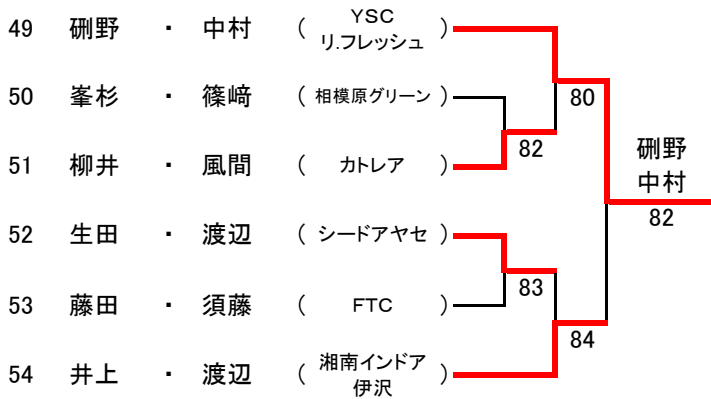

厚木市営南毛利スポーツセンター
テニスコート(1)

4/17(水)		
1R	2R	F

4/17(水)		
1R	2R	F

厚木市営南毛利スポーツセンター
テニスコート(2)

4/17(水)		
1R	2R	F

4/17(水)		
1R	2R	F

厚木市営南毛利スポーツセンター
テニスコート(3)

4/17(水)		
1R	2R	F

4/17(水)		
1R	2R	F