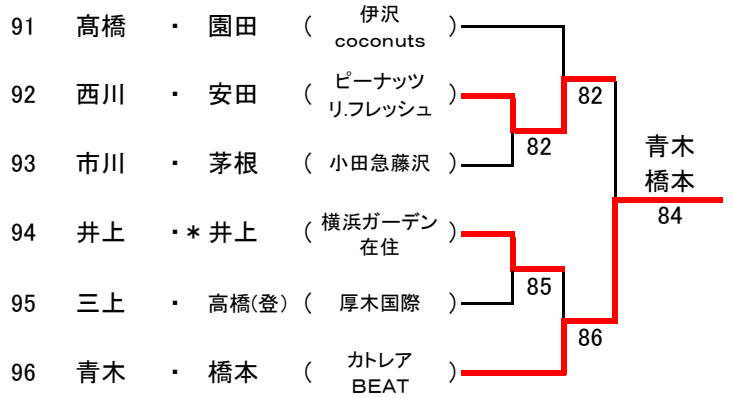

厚木市営南毛利スポーツセンター
テニスコート(1)

4/17(水)		
1R	2R	F

4/17(水)		
1R	2R	F

厚木市営南毛利スポーツセンター
テニスコート(2)

4/17(水)		
1R	2R	F

4/17(水)		
1R	2R	F

厚木市営南毛利スポーツセンター
テニスコート(3)

4/17(水)		
1R	2R	F

4/17(水)		
1R	2R	F