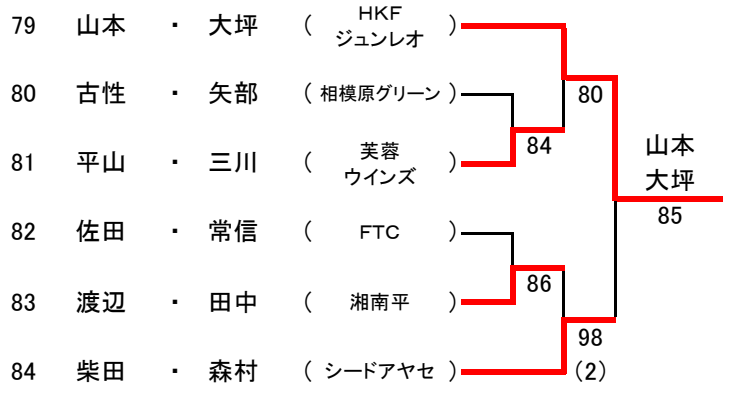

厚木市営南毛利スポーツセンター
テニスコート(1)

4/17(水)		
1R	2R	F

4/17(水)		
1R	2R	F

厚木市営南毛利スポーツセンター
テニスコート(2)

4/17(水)		
1R	2R	F

4/17(水)		
1R	2R	F

厚木市営南毛利スポーツセンター
テニスコート(3)

4/17(水)		
1R	2R	F

4/17(水)		
1R	2R	F