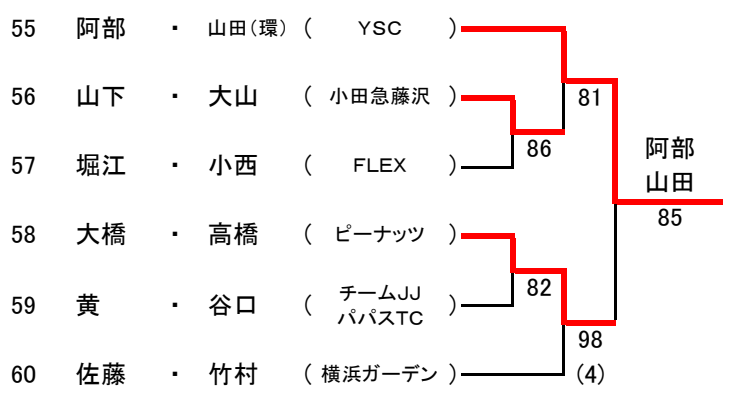

厚木市営南毛利スポーツセンター
テニスコート(1)

4/17(水)		
1R	2R	F

4/17(水)		
1R	2R	F

厚木市営南毛利スポーツセンター
テニスコート(2)

4/17(水)		
1R	2R	F

4/17(水)		
1R	2R	F

厚木市営南毛利スポーツセンター
テニスコート(3)

4/17(水)		
1R	2R	F

4/17(水)		
1R	2R	F