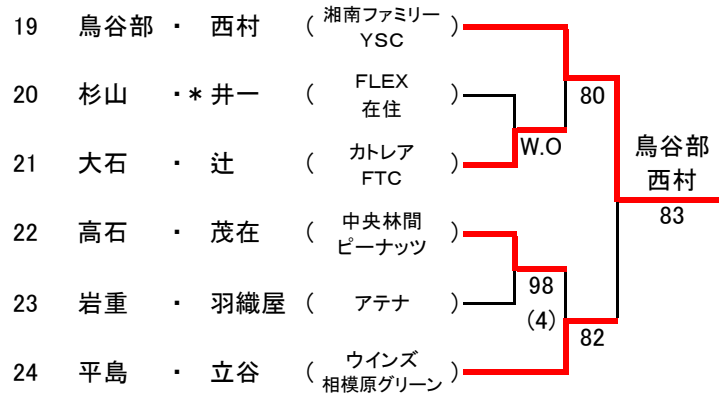

厚木市営南毛利スポーツセンター
テニスコート(1)

4/17(水)		
1R	2R	F

4/17(水)		
1R	2R	F

厚木市営南毛利スポーツセンター
テニスコート(2)

4/17(水)		
1R	2R	F

4/17(水)		
1R	2R	F

厚木市営南毛利スポーツセンター
テニスコート(3)

4/17(水)		
1R	2R	F

4/17(水)		
1R	2R	F