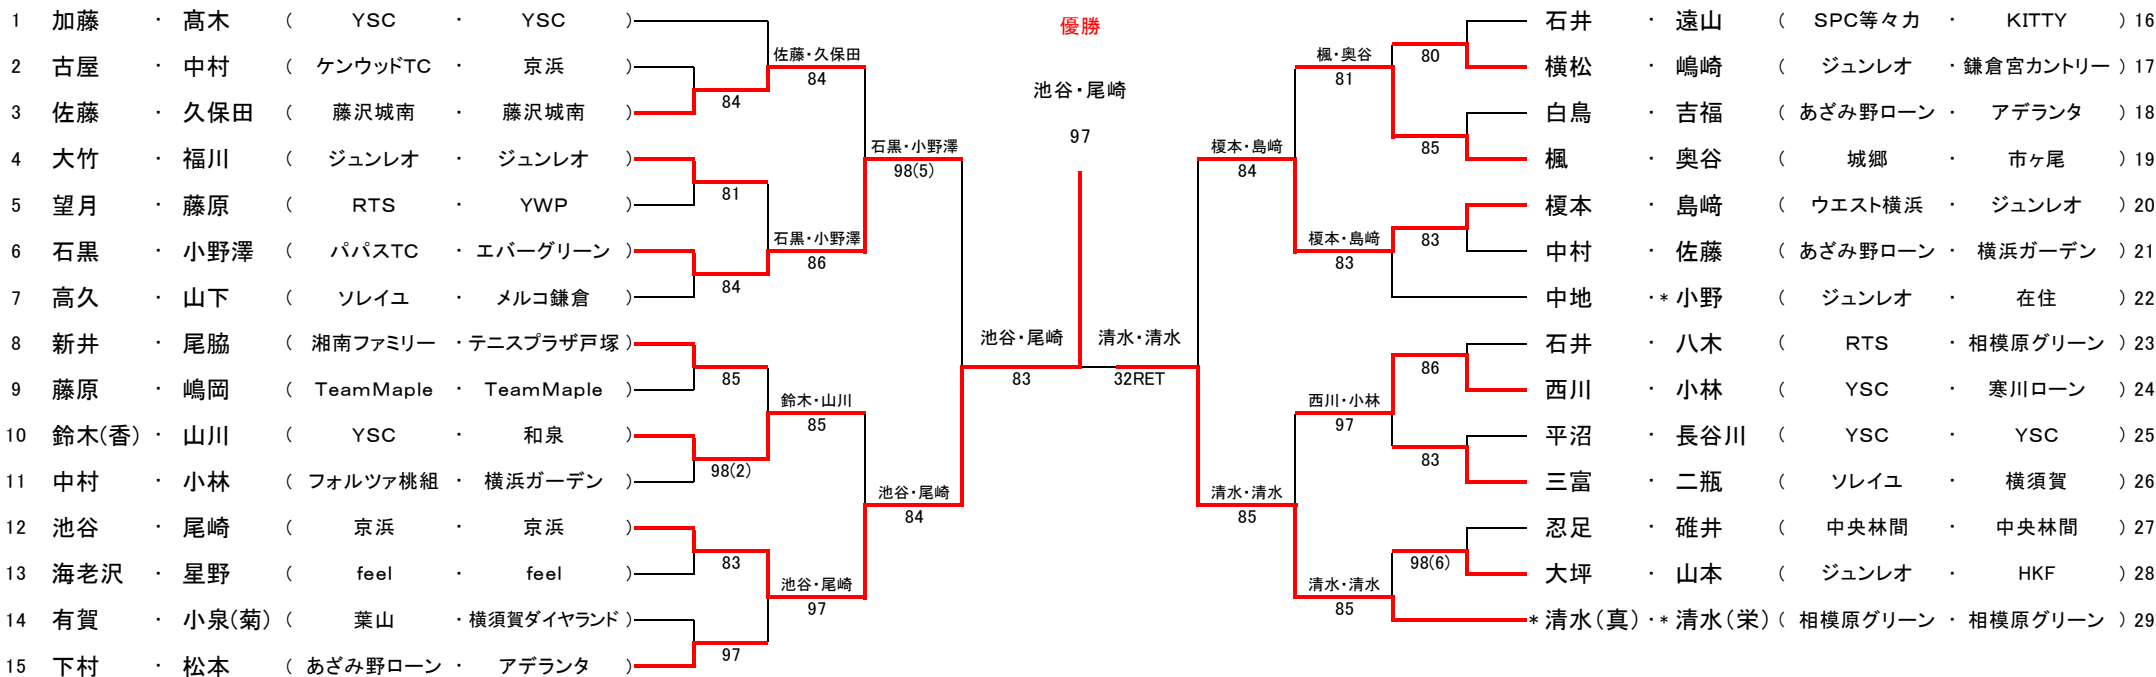

第11回 ピンクリボンレディーステニス 神奈川県大会 本選ドロー

会場：荏原湘南スポーツセンター

期日：2013年7月9日(火)・10日(水) 順延日 7月11日(木)

一般の部

9日(火)		10日(水)					9日(火)	
1R	2R	QF	SF	F	SF	QF	2R	1R

50才以上の部

9日(火)		10日(水)			9日(火)	
1R	2R	SF	F	SF	2R	1R