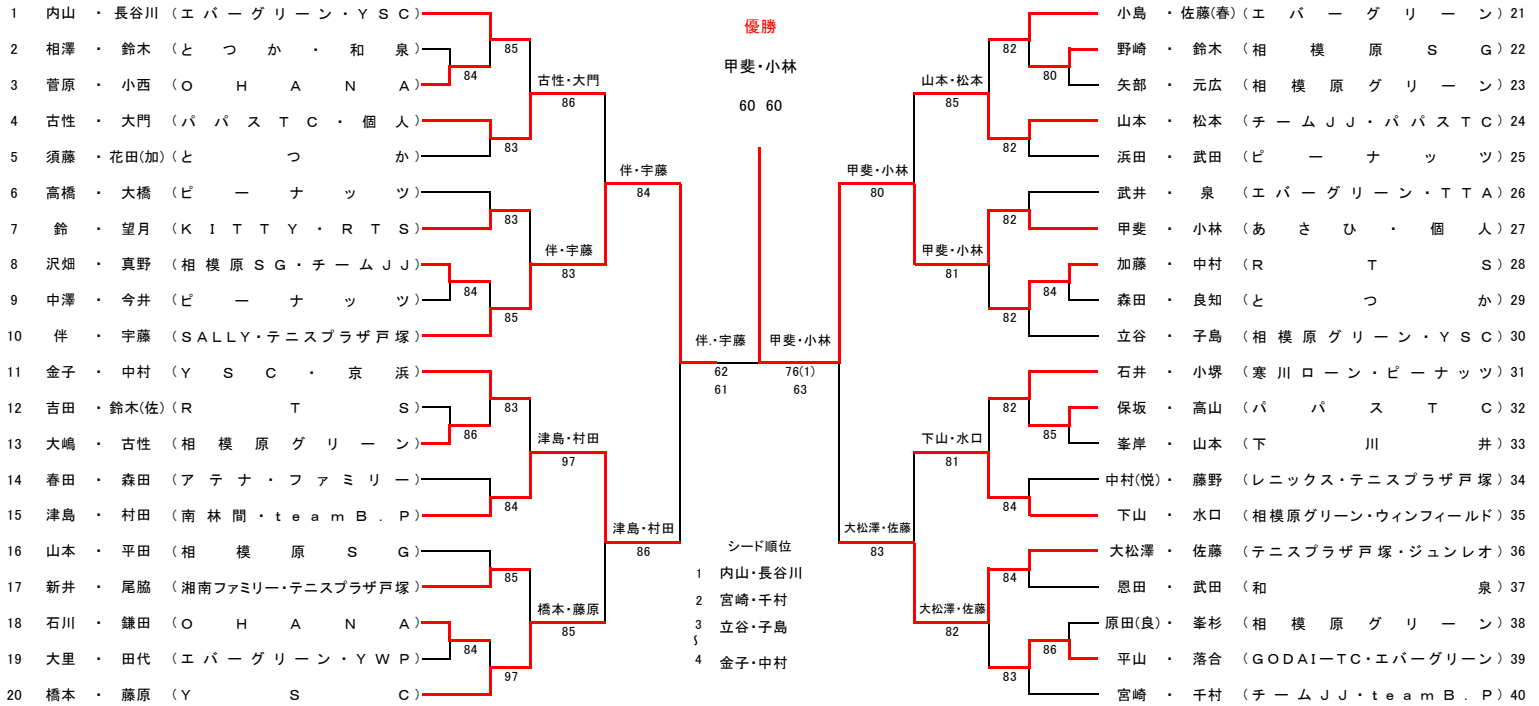

第36回 Dブロック ダブルトーナメント

4/8(火)		4/9(水)		4/10(木)			4/9(水)		4/8(火)	
1R	2R	3R	QF	SF	F	SF	QF	3R	2R	1R

会場：瀬谷本郷公園テニスコート

順延日：4月18日(金)

★ 一般の部

86

4/8(火)		4/9(水)		4/10(木)			4/9(水)		4/8(火)	
1R	2R	QF		SF	F	SF	QF	2R	1R	

★ 50才以上の部

試合方法

1回戦～準々決勝：8ゲームプロセット ノードバンテージ
準決勝・決勝：3タイブレークセットマッチ ノードバンテージ
但し、50才以上の部は、決勝のみ3タイブレークセットマッチ ノードバンテージ
試合前の練習はサービス4本のみです。

審判

敗者によるソロチェアアンパイア

試合球

ダンロップフォート

注意事項

- * 集合時間までに二人揃ってテニスウェアで受付を済ませて下さい。それ以降は失格になります。
- * 天候不順による試合の有無は会場で決定します。電話での問い合わせには応じません。
- * 天候等やむを得ぬ事情により試合方法、日程、会場等を変更する事があります。
- * 試合中の怪我・熱中症等に関しては、応急処置はいたしますが責任は負いません。
- * 試合中のフェイスマスク・フェイスカバーの着用は認めません。
- * その他、服装・ルールは「JTAテニスルールブック2014」に準じます。
- * 車をご利用の方は乗り合わせてご来場ください。(有料です)
- * ゴミは各自でお持ち帰りください。