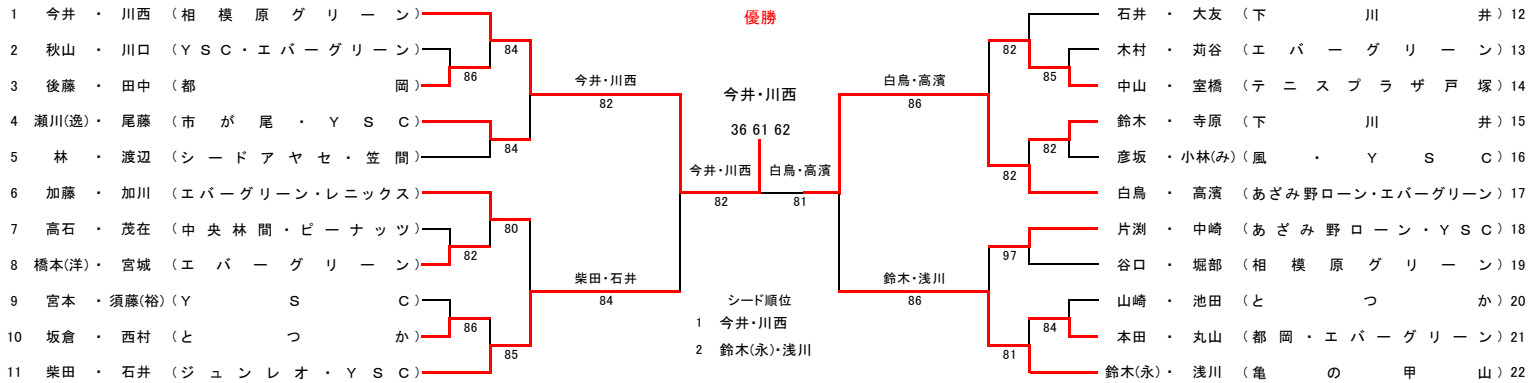

第36回 Dブロック ダブルトーナメント

4/8(火)		4/9(水)		4/10(木)			4/9(水)		4/8(火)	
1R	2R	3R	QF	SF	F	SF	QF	3R	2R	1R

会場：瀬谷本郷公園テニスコート

順延日：4月18日(金)

★ 一般の部

86

4/8(火)		4/9(水)		4/10(木)			4/9(水)		4/8(火)	
1R	2R	QF		SF	F	SF	QF	2R	1R	

★ 50才以上の部

試合方法

1回戦～準々決勝：8ゲームプロセット ノードバンテージ
準決勝・決勝：3タイブレークセットマッチ ノードバンテージ
但し、50才以上の部は、決勝のみ3タイブレークセットマッチ ノードバンテージ
試合前の練習はサービス4本のみです。

審判

敗者によるソロチェアアンパイア

試合球

ダンロップフォート

注意事項

- * 集合時間までに二人揃ってテニスウェアで受付を済ませて下さい。それ以降は失格になります。
- * 天候不順による試合の有無は会場で決定します。電話での問い合わせには応じません。
- * 天候等やむを得ぬ事情により試合方法、日程、会場等を変更する事があります。
- * 試合中の怪我・熱中症等に関しては、応急処置はいたしますが責任は負いません。
- * 試合中のフェイスマスク・フェイスカバーの着用は認めません。
- * その他、服装・ルールは「JTAテニスルールブック2014」に準じます。
- * 車をご利用の方は乗り合わせてご来場ください。(有料です)
- * ゴミは各自でお持ち帰りください。