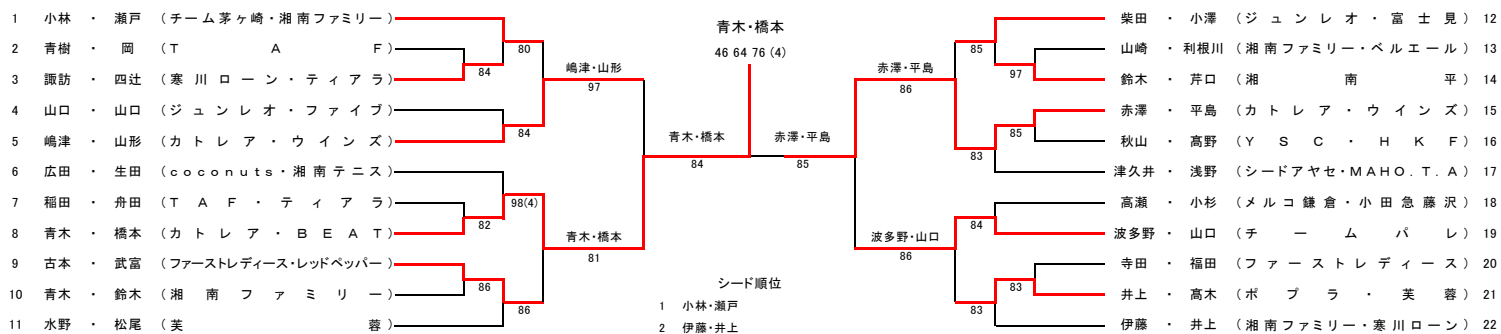

第37回 Cブロック ダブルストーナメント

【一般の部】

4/1(水)			4/2(木)		4/3(金)			4/2(木)		4/1(水)		
1R	2R	3R	4R	QF	SF	F	SF	QF	4R	3R	2R	1R

会場：厚木市営南毛利スポーツセンターテニスコート
順延日：4月6日(月)

【50才以上の部】

4/1(水)			4/2(木)		4/3(金)			4/2(木)		4/1(水)		
1R	2R	3R	SF	F	SF	F	SF	3R	2R	1R	1R	

試合方法 1回戦～準々決勝：8ゲームプロセット ノードバンテージ
準決勝・決勝：3タイブレークセットマッチ ノードバンテージ
但し50才以上の部は、決勝のみ3タイブレークセットマッチ ノードバンテージ
試合前の練習はサーブ4本
審判 敗者によるソロチェアアンパイア
使用球 ダンロップフォート

[問い合わせ先] 佐々木 美香

注意事項

- * 集合時間までに二人揃ってテニスウェアで受付を済ませて下さい。それ以降は失格になります。
- * 天候不順による試合の有無は会場で決定します。電話での問い合わせには応じません。
- * 天候等やむを得ぬ事情により試合方法、日程、会場等を変更する事があります。
- * 試合中の怪我・熱中症等に関しては、応急処置はいたしますが責任は負いません。
- * フェイスマスク・フェイスカバーの着用は認めません。
- * その他、服装・ルールは「JTAテニスルールブック2015」に準じます。
- * 車をご利用の場合は乗り合わせてご来場下さい。
- * ゴミは各自でお持ち帰りください。