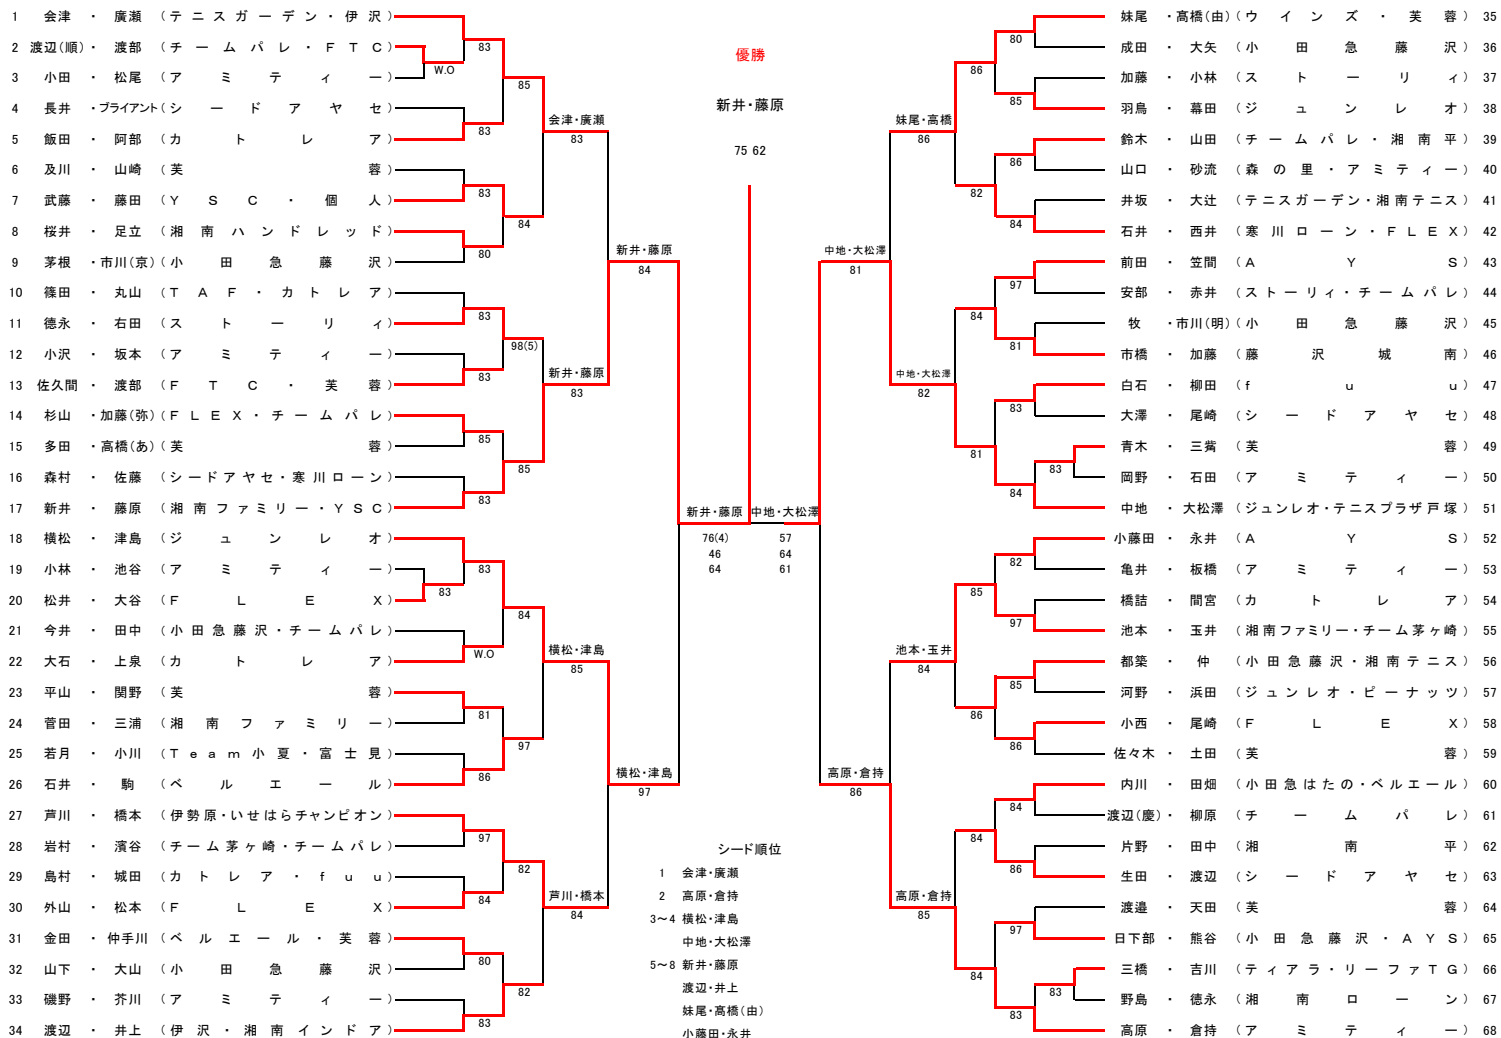

第37回 Cブロック ダブルストーナメント

【一般の部】

4/1(水)			4/2(木)		4/3(金)			4/2(木)		4/1(水)		
1R	2R	3R	4R	QF	SF	F	SF	QF	4R	3R	2R	1R

会場：厚木市営南毛利スポーツセンターテニスコート
順延日：4月6日(月)

【50才以上の部】

4/1(水)			4/2(木)		4/3(金)			4/2(木)		4/1(水)		
1R	2R	3R	SF	F	SF	F	SF	3R	2R	1R	1R	

試合方法 1回戦～準々決勝：8ゲームプロセット ノードバンテージ
準決勝・決勝：3タイブレークセットマッチ ノードバンテージ
但し50才以上の部は、決勝のみ3タイブレークセットマッチ ノードバンテージ
試合前の練習はサーブ4本
審判 敗者によるソロチェアアンパイア
使用球 ダンロップフォート

[問い合わせ先] 佐々木 美香

注意事項

- * 集合時間までに二人揃ってテニスウェアで受付を済ませて下さい。それ以降は失格になります。
- * 天候不順による試合の有無は会場で決定します。電話での問い合わせには応じません。
- * 天候等やむを得ぬ事情により試合方法、日程、会場等を変更する事があります。
- * 試合中の怪我・熱中症等に関しては、応急処置はいたしますが責任は負いません。
- * フェイスマスク・フェイスカバーの着用は認めません。
- * その他、服装・ルールは「JTAテニスルールブック2015」に準じます。
- * 車をご利用の場合は乗り合わせてご来場下さい。
- * ゴミは各自でお持ち帰りください。