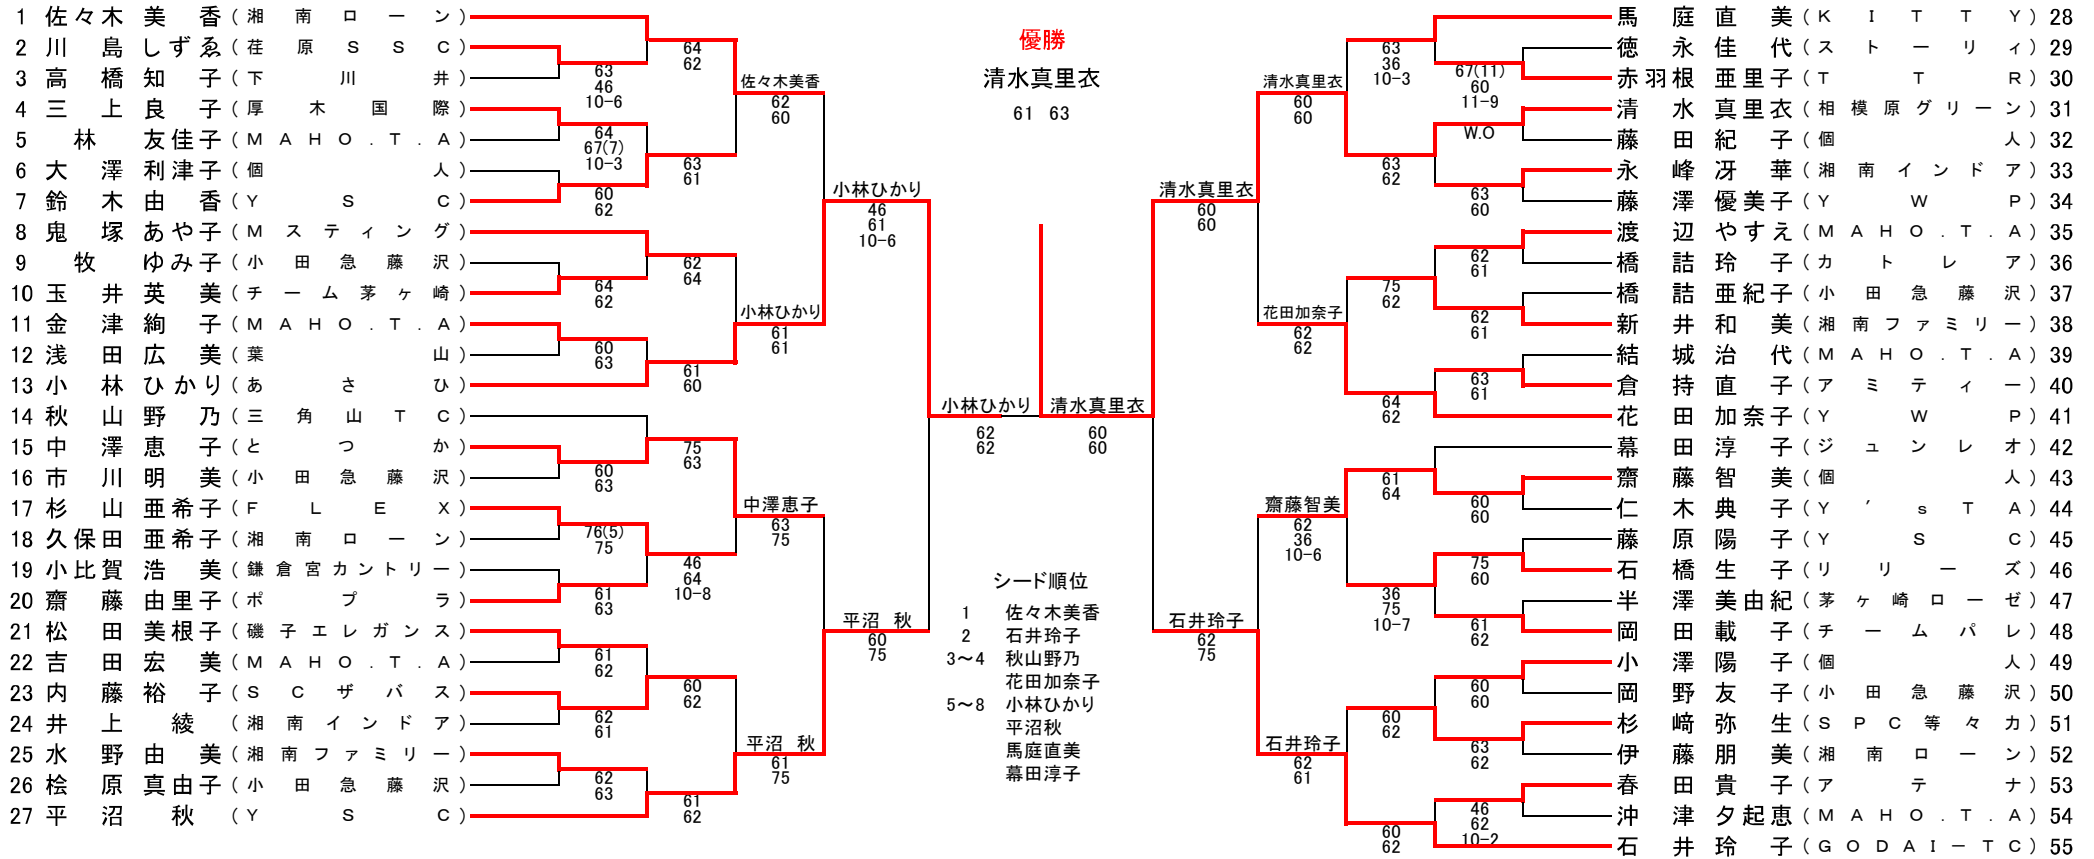

第48回 神奈川県支部シングルストーナメント

日時：2016年1月26日(火)、27日(水)、28日(木) 順延日 2月5日(金)

会場：平塚市立桃浜町庭球場

【一般の部】

1/26 (火)		1/27 (水)		1/28 (木)			1/27 (水)		1/26 (火)	
1R	2R	3R	QF	SF	F	SF	QF	3R	2R	1R

【注意事項】

- * 集合時間までにテニスウェアで受付を済ませて下さい。それ以降は失格となります。
- * 天候不順による試合の有無は会場で決定します。電話での問い合わせには応じません。
- * 天候等やむを得ぬ事情により試合方法、日程、会場等を変更する事があります。
- * 試合中の怪我等に関しては、応急処置はいたしますが責任は負いません。
- * フェイスマスク・フェイスカバーの着用は認めません。
- * その他、服装・ルールは「JTAテニスルールブック2015」に準じます。
- * 車をご利用の場合は乗り合わせてご来場下さい。
- * 桃浜コート駐車場は選手のみ使用できます。
- * 「桃浜公園入口」の信号は、午前7時~9時は交通規制がありますのでご注意ください。
- * ゴミは各自でお持ち帰り下さい。

- 【試合方法】 2タイブレークセットマッチ(ノーアドバンテージ)
ファイナルセット10ポイントマッチタイブレーク
試合前の練習はサービス4本
- 【審判】 セルフジャッジ
- 【使用球】 ダンロップフォート

[大会ディレクター] 奥谷 弘子

【 50才以上の部 】

1/26(火)	1/27(水)		1/28(木)	
1R	2R	3R	SF	F

【 55才以上の部 】

1/27 (水)		1/28 (木)	
1R	2R	SF	F