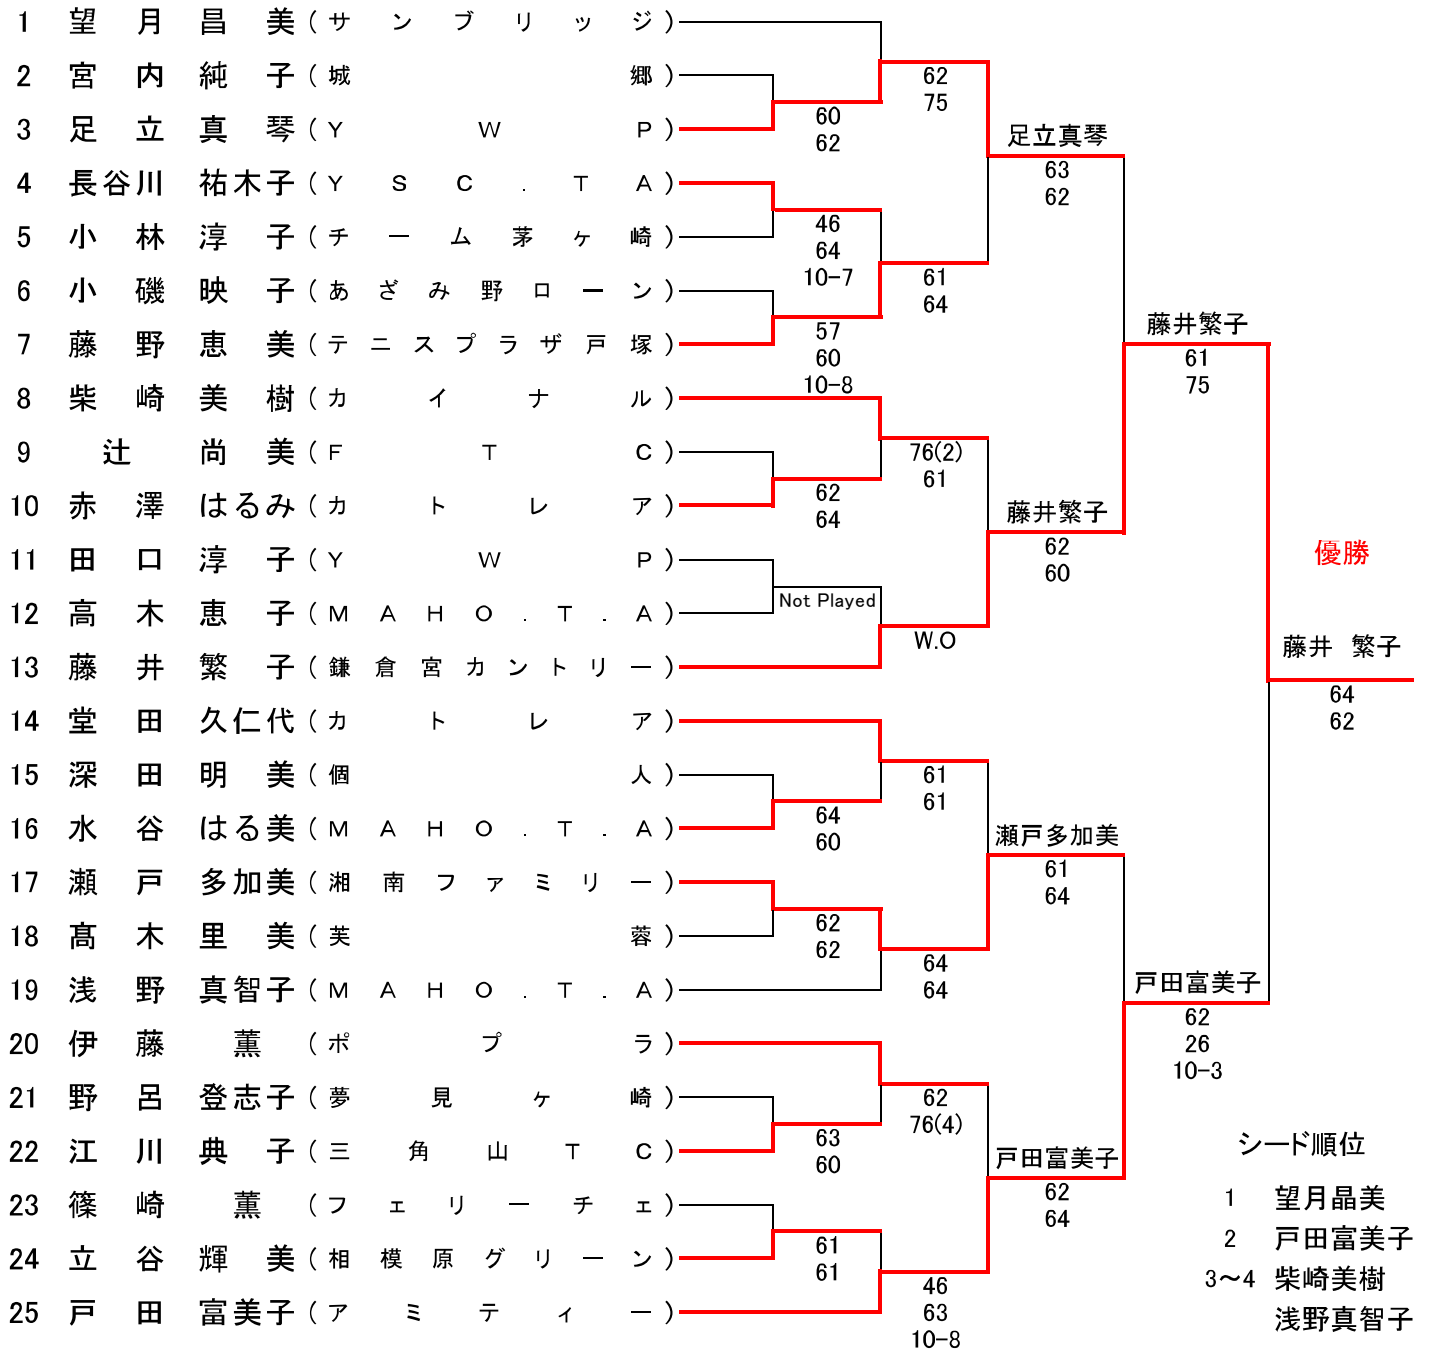

第48回 神奈川県支部シングルストーナメント

日時：2016年1月26日(火)、27日(水)、28日(木) 順延日 2月5日(金)

会場：平塚市立桃浜町庭球場

【一般の部】

1/26 (火)		1/27 (水)		1/28 (木)			1/27 (水)		1/26 (火)	
1R	2R	3R	QF	SF	F	SF	QF	3R	2R	1R

【注意事項】

- * 集合時間までにテニスウェアで受付を済ませて下さい。それ以降は失格となります。
- * 天候不順による試合の有無は会場で決定します。電話での問い合わせには応じません。
- * 天候等やむを得ぬ事情により試合方法、日程、会場等を変更する事があります。
- * 試合中の怪我等に関しては、応急処置はいたしますが責任は負いません。
- * フェイスマスク・フェイスカバーの着用は認めません。
- * その他、服装・ルールは「JTAテニスルールブック2015」に準じます。
- * 車をご利用の場合は乗り合わせてご来場下さい。
- * 桃浜コート駐車場は選手のみ使用できます。
- * 「桃浜公園入口」の信号は、午前7時~9時は交通規制がありますのでご注意ください。
- * ゴミは各自でお持ち帰り下さい。

- 【試合方法】 2タイブレークセットマッチ(ノーアドバンテージ)
ファイナルセット10ポイントマッチタイブレーク
試合前の練習はサービス4本
- 【審判】 セルフジャッジ
- 【使用球】 ダンロップフォート

[大会ディレクター] 奥谷 弘子

【 50才以上の部 】

1/26(火)	1/27(水)		1/28(木)	
1R	2R	3R	SF	F

【 55才以上の部 】

1/27 (水)		1/28 (木)	
1R	2R	SF	F

1	山口 淳子 (ウエスト横浜)		山口淳子		
2	長田 縁 (個人)		63	61	
3	高木 公子 (レニックス)	63			妹尾昌代
4	赤澤 京子 (シードアヤセ)	26			63
5	妹尾 昌代 (ウインズ)	10-8			63
6	渡辺 直 (七里ガ浜)	61	妹尾昌代	61	優勝
7	金森 麻里 (YSC)	64		60	清水 まゆみ
8	和田 乃里子 (葉山)	63		65RET	61
9	加川 真紀子 (レニックス)	62	清水まゆみ		63
10	大貫 茂子 (アミティー)	75		61	
11	清水 まゆみ (荏原SSC)	64		61	清水まゆみ
12	高柳 智子 (シードアヤセ)	61			16
13	古屋 由美子 (鎌倉宮カントリー)	64	古屋由美子	64	76(2)
14	秋吉 恭子 (七里ガ浜)	64		64	10-4
15	竹井 裕美 (YWP)	61		61	