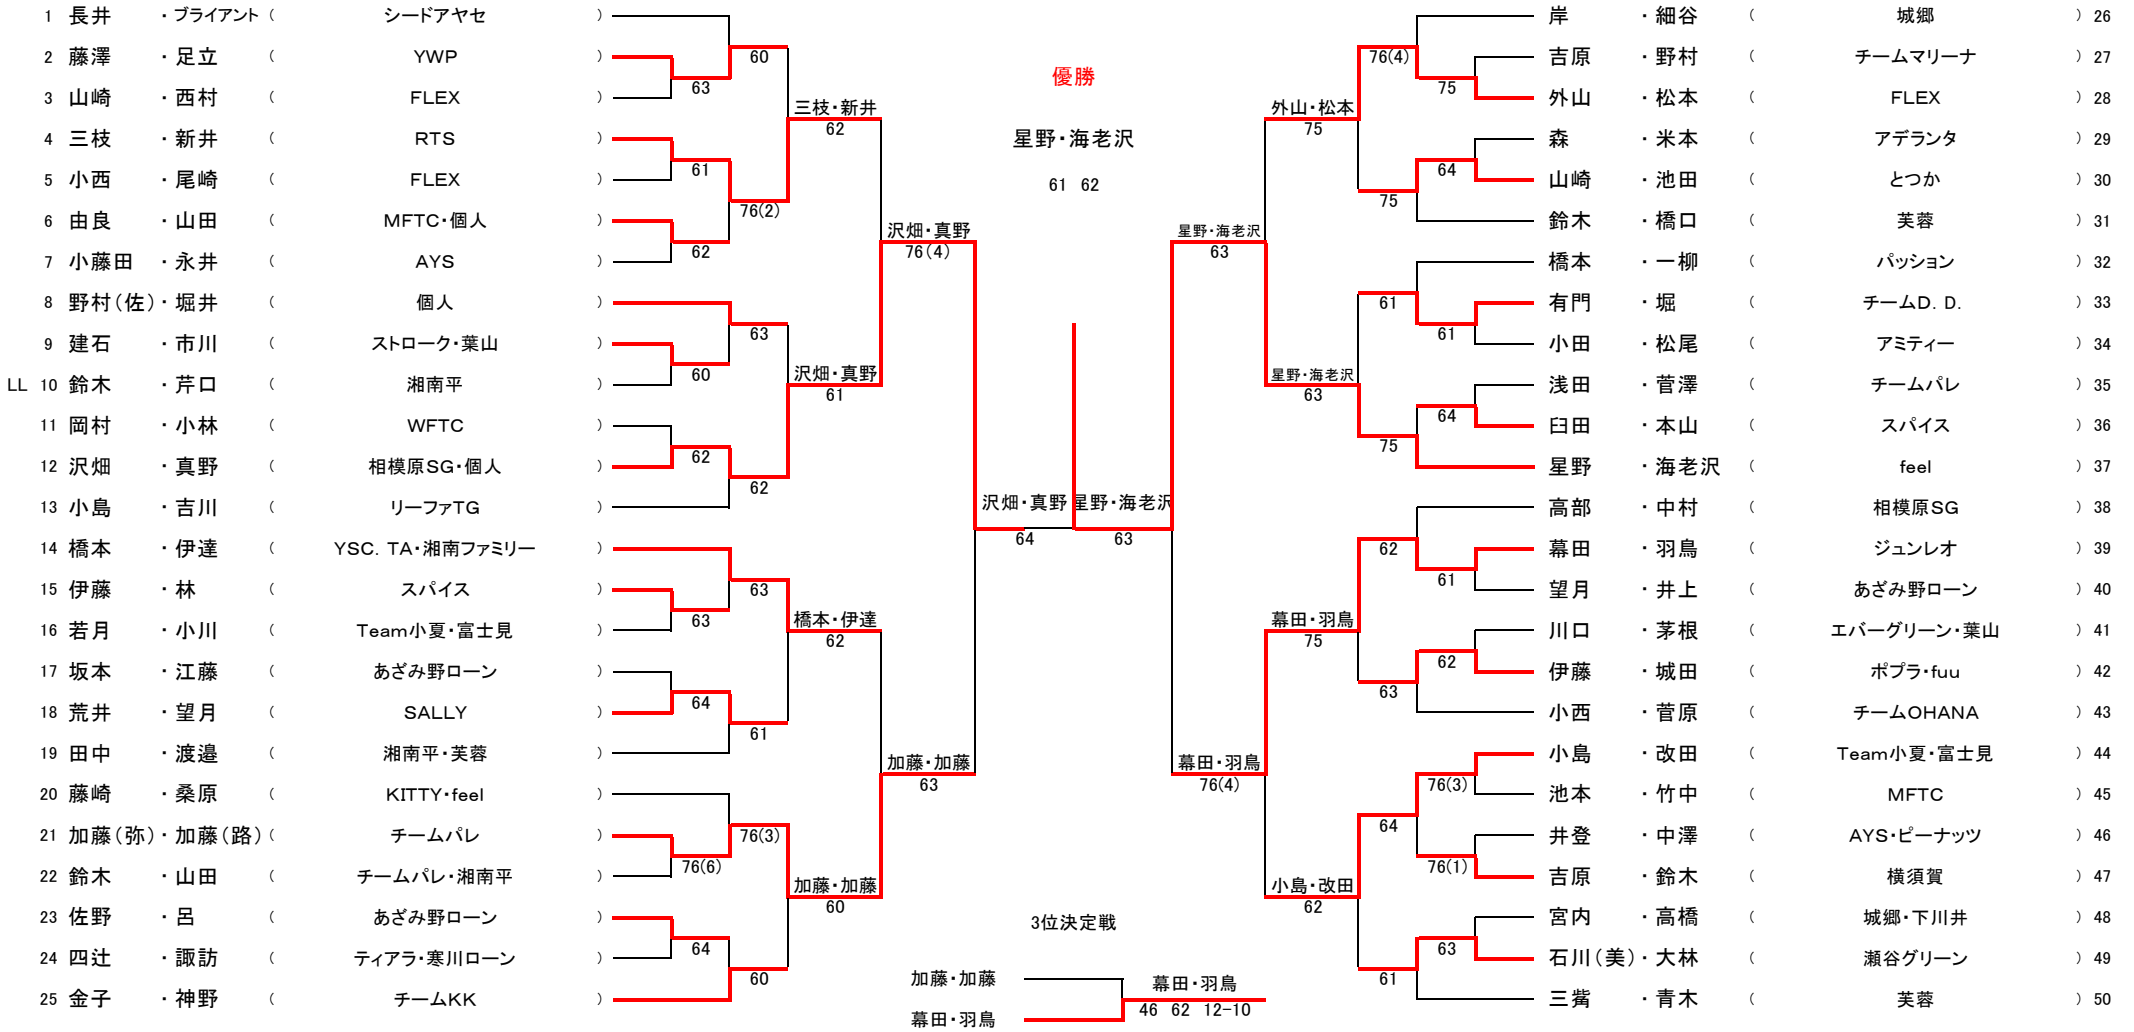

# 桑名杯レディーステニス大会 2015 by DUNLOP

日時: 2015年6月1日(月)・2日(火) 順延日 6月3日(水)

会場: 厚木市営南毛利スポーツセンターテニスコート

一般の部 本戦ドロー

6/1(月)			6/2(火)					6/1(月)		
1R	2R	3R	QF	SF	F	SF	QF	3R	2R	1R

50才以上の部 本戦ドロー

6/1 (月)		6/2 (火)			6/1 (月)	
1R	2R	SF	F	SF	2R	1R

優勝

60才以上の部 本戦ドロー

6/2 (火)		
1R	F	1R

優勝