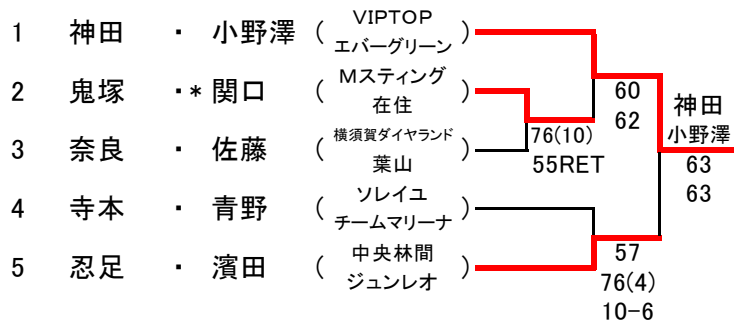

横須賀市営大津公園庭球場

| | | | |
|--|-------------|-------------|---|
| | 8/27 (木) | 8/28 (金) | |
| | 1R | 2R | F |

| | | | |
|--|-------------|-------------|---|
| | 8/27 (木) | 8/28 (金) | |
| | 1R | 2R | F |