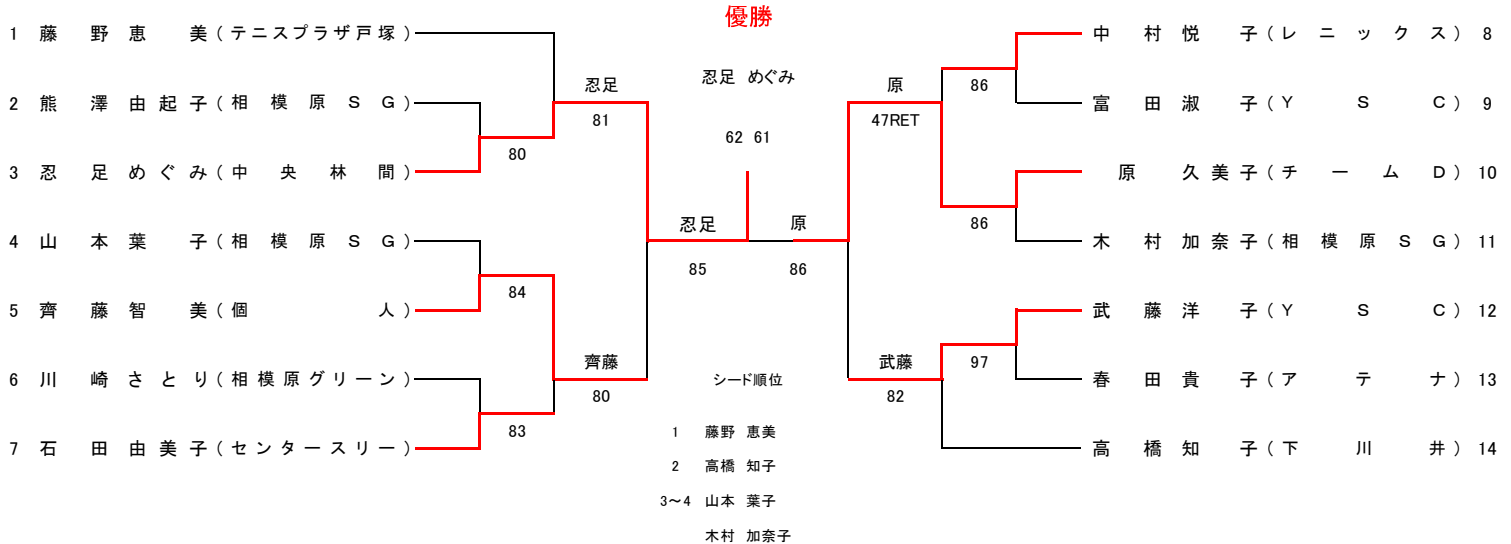

第38回 Dブロックシングルストーナメント

日時 : 2016年11月16日(水)・17日(木) 順延日24日(木)

会場 : 瀬谷本郷公園テニスコート

【一般の部】

11/16(水)		11/17(木)			11/16(水)	
1R	2R	SF	F	SF	2R	1R

【50才以上の部】

11/16(水)		11/17(木)			11/16(水)	
1R	2R	SF	F	SF	2R	1R

試合方法

- * 1回戦～準決勝 : 8ゲームプロセットノーアドバンテージ
- * 決勝 : 2タイブレークセットノーアドバンテージ
- * ファイナルセット10ポイントマッチタイブレーク
- * コンソレ6ゲーム先取ノーアドバンテージ
- * 試合前の練習はサービス4本

その他

- * 本大会は「JTAテニスルールブック2016」に準じます。
- * 集合時間までにテニスウェアで受付を済ませてください。それ以降は失格となります。
- * 初戦のみ同じ所属の対戦を考慮します。
- * 天候不順による試合の有無は会場で決定します。電話での問い合わせには応じません。女子連神奈川県支部HP(緊急サイト)をご確認ください。
- * 天候等やむを得ぬ事情により試合方法、日程、会場等を変更する事があります。
- * フェイスマスク・フェイスカバーの着用は認めません。
- * ゴミは各自でお持ち帰りください。