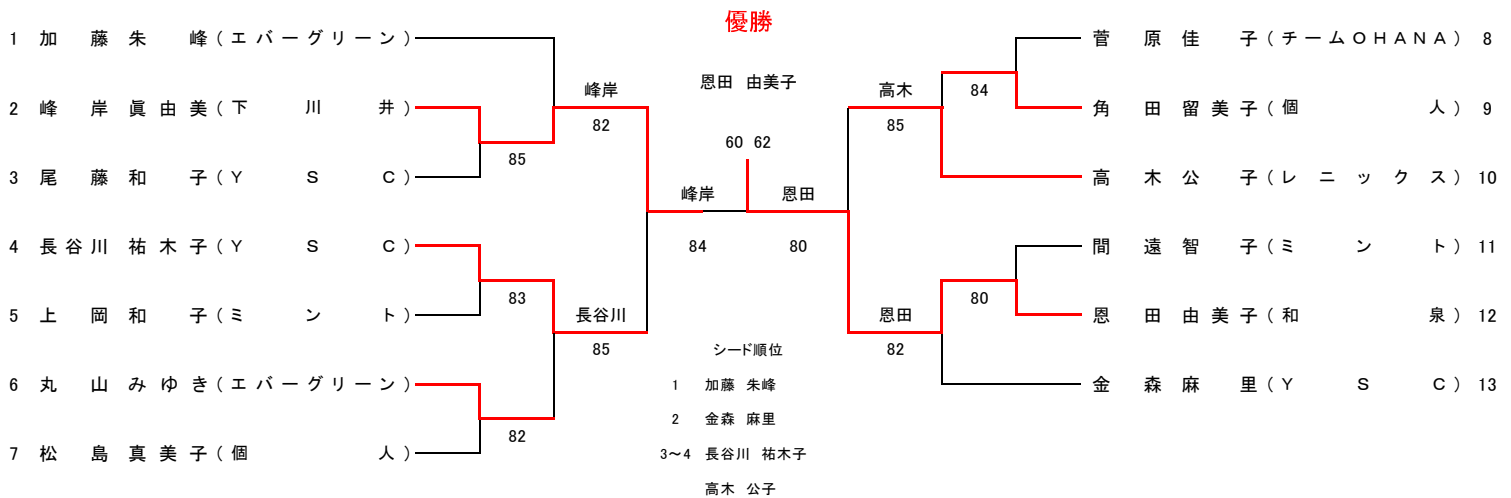

第38回 Dブロックシングルストーナメント

日時 : 2016年11月16日(水)・17日(木) 順延日24日(木)

会場 : 瀬谷本郷公園テニスコート

【一般の部】

11/16(水)		11/17(木)			11/16(水)	
1R	2R	SF	F	SF	2R	1R

【50才以上の部】

11/16(水)		11/17(木)			11/16(水)	
1R	2R	SF	F	SF	2R	1R

試合方法

- * 1回戦～準決勝 : 8ゲームプロセットノーアドバンテージ
- * 決勝 : 2タイブレークセットノーアドバンテージ
- * ファイナルセット10ポイントマッチタイブレーク
- * コンソレ6ゲーム先取ノーアドバンテージ
- * 試合前の練習はサービス4本

その他

- * 本大会は「JTAテニスルールブック2016」に準じます。
- * 集合時間までにテニスウェアで受付を済ませてください。それ以降は失格となります。
- * 初戦のみ同じ所属の対戦を考慮します。
- * 天候不順による試合の有無は会場で決定します。電話での問い合わせには応じません。女子連神奈川県支部HP(緊急サイト)をご確認ください。
- * 天候等やむを得ぬ事情により試合方法、日程、会場等を変更する事があります。
- * フェイスマスク・フェイスカバーの着用は認めません。
- * ゴミは各自でお持ち帰りください。