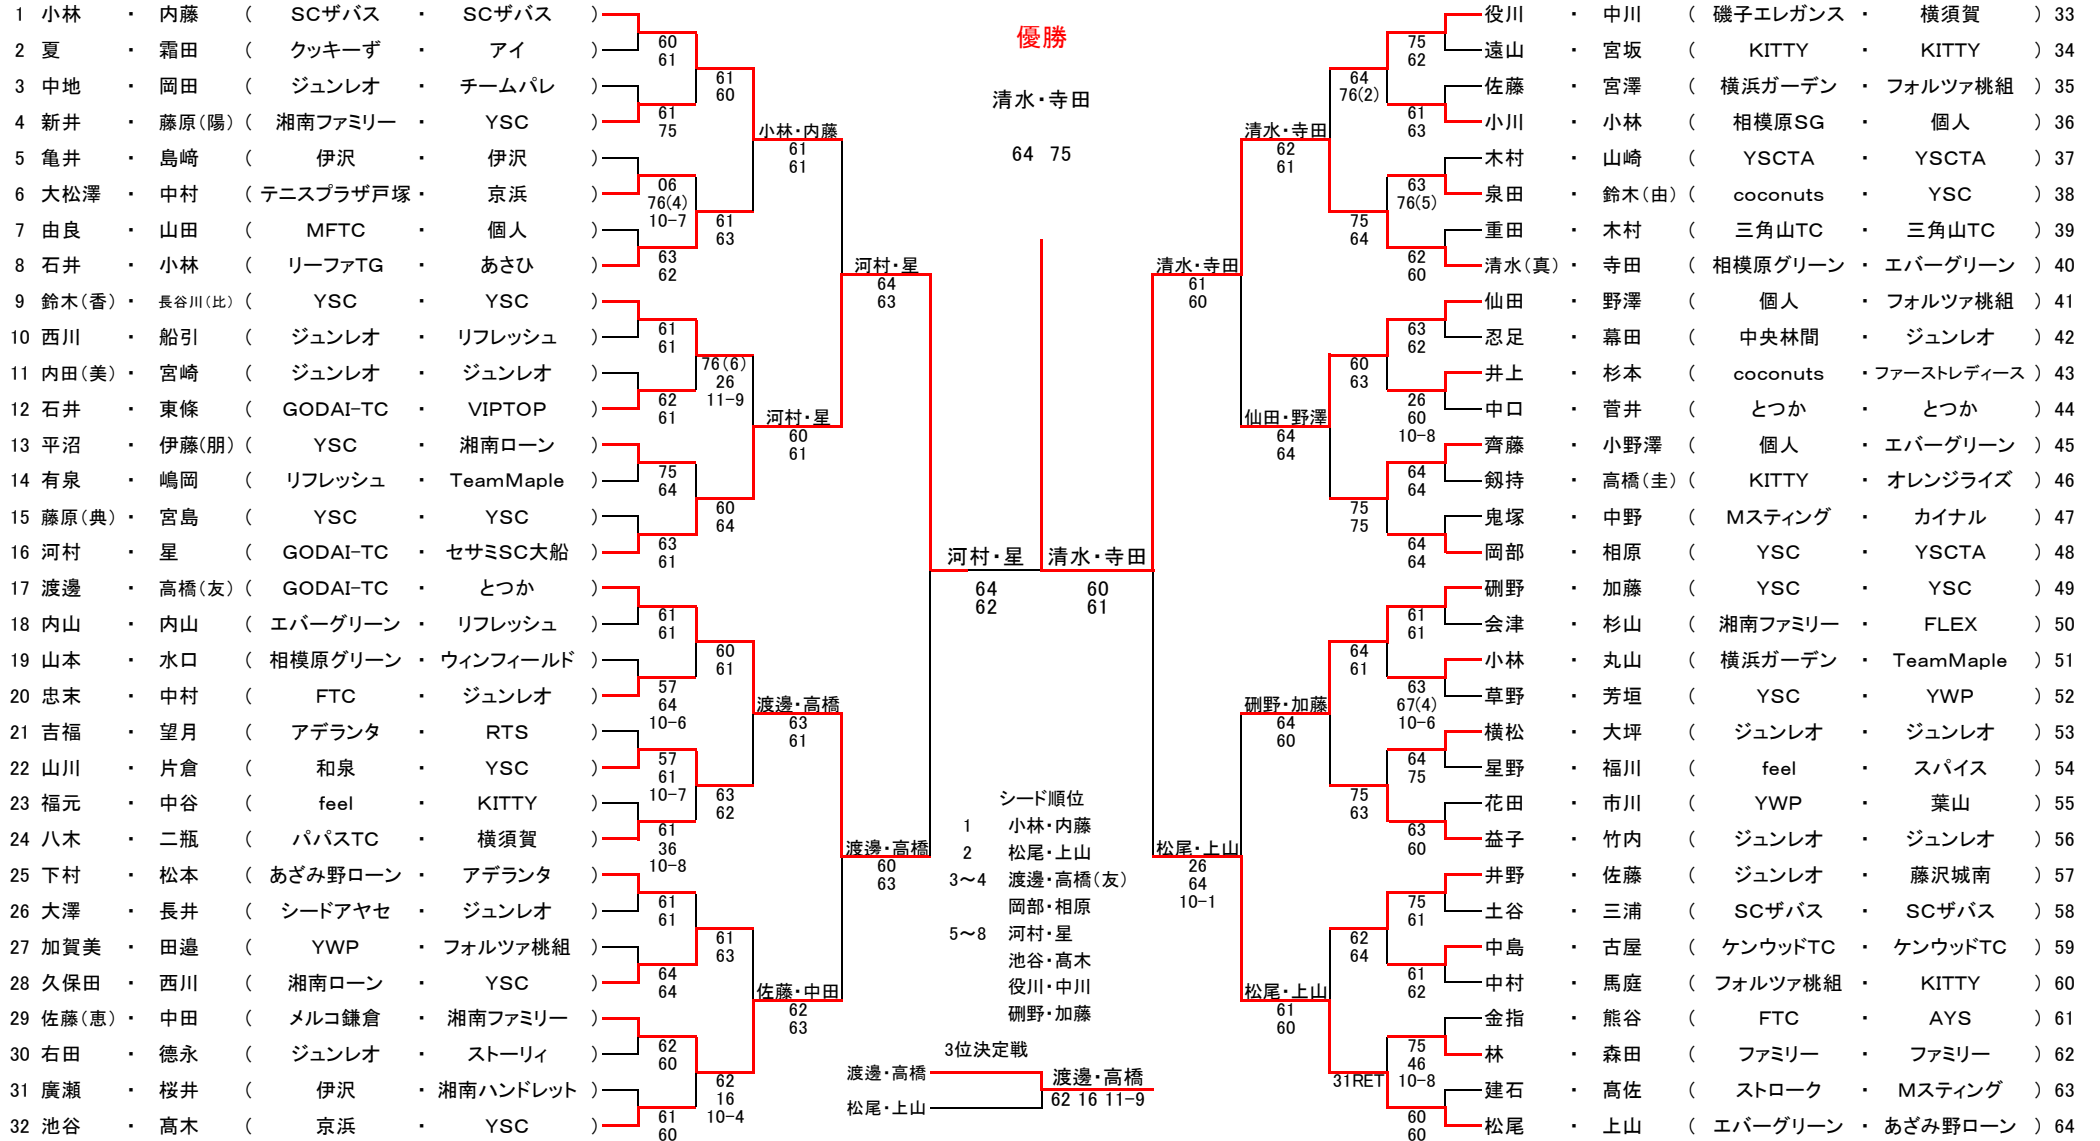

# 2016年度 神奈川県支部ダブルストーナメント

日 時: 2016年10月12日(水)、13日(木)、14日(金) 順延日 10月21日(金)

会 場: 三ツ沢公園テニスコート

## 【一般の部】

10/12(水)		10/13(木)		10/14(金)			10/13(木)		10/12(水)	
1R	2R	3R	QF	SF	F	SF	QF	3R	2R	1R

【 50才以上の部 】

10/12(水)		10/13(木)		10/14(金)	
1R	2R	3R	QF	SF	F

1	楓	・	原	(	城郷	・	湘南平	)											
2	平島	・	渡部	(	ウインズ	・	芙蓉	)			60								
3	名取	・	立谷	(	HKF	・	相模原グリーン	)		62	63								
4	太田	・	玉野井	(	スマイルエース	・	スマイルエース	)		67(4)									
5	小松	・	宇藤	(	テニスプラザ戸塚	・	テニスプラザ戸塚	)		10-4									
6	青木	・	関	(	サンブリッジ	・	リフレッシュ	)			63								
7	両角	・	森脇	(	アイ	・	フォルツァ桃組	)			64								
8	瀬川(逸)	・	尾藤	(	市ヶ尾	・	YSC	)			64								
9	大山	・	小塚	(	ジュンレオ	・	ピーナッツ	)			64								
10	阿部	・	水川	(	YSC	・	横浜ガーデン	)			W.O								
11	五代	・	佐々木	(	メルコ鎌倉	・	湘南ハンドレット	)											
12	白川	・	岡田	(	磯子エレガンス	・	磯子エレガンス	)			63								
13	妹尾	・	高橋(由)	(	ウインズ	・	芙蓉	)		64	67(6)								
14	高橋(誠)	・	藤原	(	とつか	・	TeamMaple	)		75	10-2								
15	橋本	・	今井	(	TTC	・	磯子エレガンス	)			75								
16	大門	・	梅田	(	個人	・	市ヶ尾	)			62								
17	飯野	・	泉	(	TTA	・	TTA	)			10-8								
18	山本	・	藤田	(	ジュンレオ	・	coconuts	)			64								
19	石井	・	小城	(	SPC等々力	・	SPC等々力	)			63								
20	成田	・	関	(	城郷	・	あざみ野ローン	)			76(3)								
21	橋本	・	松本	(	YSCTA	・	城郷	)			61								
22	伴	・	小泉(菊)	(	SALLY	・	横須賀ダイヤモンド	)											
23	鈴木	・	沢目	(	旭台	・	TeamMaple	)			26								
24	原田	・	川崎	(	相模原グリーン	・	相模原グリーン	)			60								
25	大野	・	仁木	(	ソレイユ	・	YsTA	)			10-5								
26	藤原	・	矢後	(	ジュンレオ	・	ジュンレオ	)			63								
27	小林(博)	・	畑佐	(	ストーリィ	・	YSC	)		46									
28	鳥谷部	・	村居	(	湘南ファミリー	・	YSC	)		62	76(5)								
29	藤澤	・	足立	(	YWP	・	YWP	)		10-6	61								
30	佐藤(真)	・	阿部	(	あざみ野ローン	・	あざみ野ローン	)			76(5)								
31	津島	・	村田	(	ジュンレオ	・	teamBP	)			61								
32	望月	・	金子	(	サンブリッジ	・	YSC	)											
33	谷村	・	長倉	(	あざみ野ローン	・	市ヶ尾	)			63								
34	中崎	・	長谷川(祐)	(	YSC	・	YSC	)			60								
35	藤野	・	尾脇	(	テニスプラザ戸塚	・	テニスプラザ戸塚	)			61								
36	菊池	・	尾崎	(	オレンジライズ	・	京浜	)											

優勝

田川・吉田

62  
64

シード順位  
1 田川・吉田  
2 大原・海野  
3~4 大石・室橋  
杉山・白幡