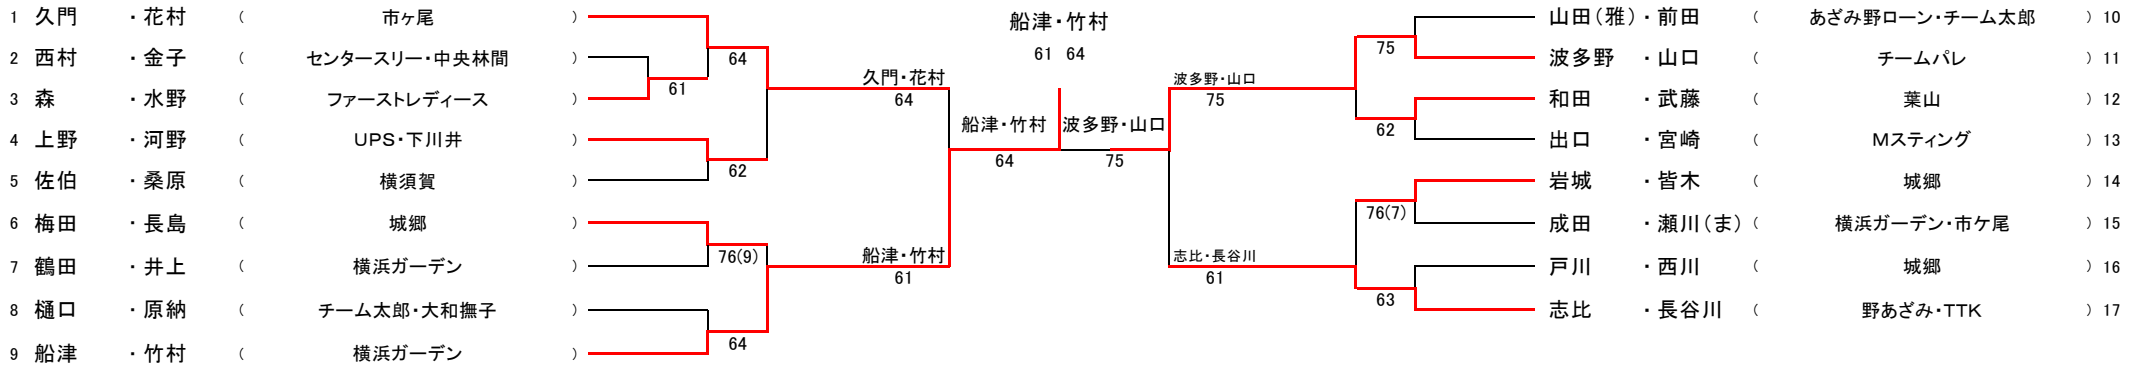

桑名杯レディーステニス大会 2016 by DUNLOP

日時: 2016年6月14日(火)・15日(水) 順延日 6月16日(木)

会場: 厚木市営南毛利スポーツセンターテニスコート

一般の部 本戦ドロー

| 6/14(火) | | | 6/15(水) | | | | | 6/14(火) | | |
|---------|----|----|---------|----|---|----|----|---------|----|----|
| 1R | 2R | 3R | QF | SF | F | SF | QF | 3R | 2R | 1R |

50才以上の部 本戦ドロー

| | | | | | | | | |
|----------|----|----|----------|---|----|----------|----|----|
| 6/14 (火) | | | 6/15 (水) | | | 6/14 (火) | | |
| 1R | 2R | 3R | SF | F | SF | 3R | 2R | 1R |

優勝

60才以上の部 本戦ドロー