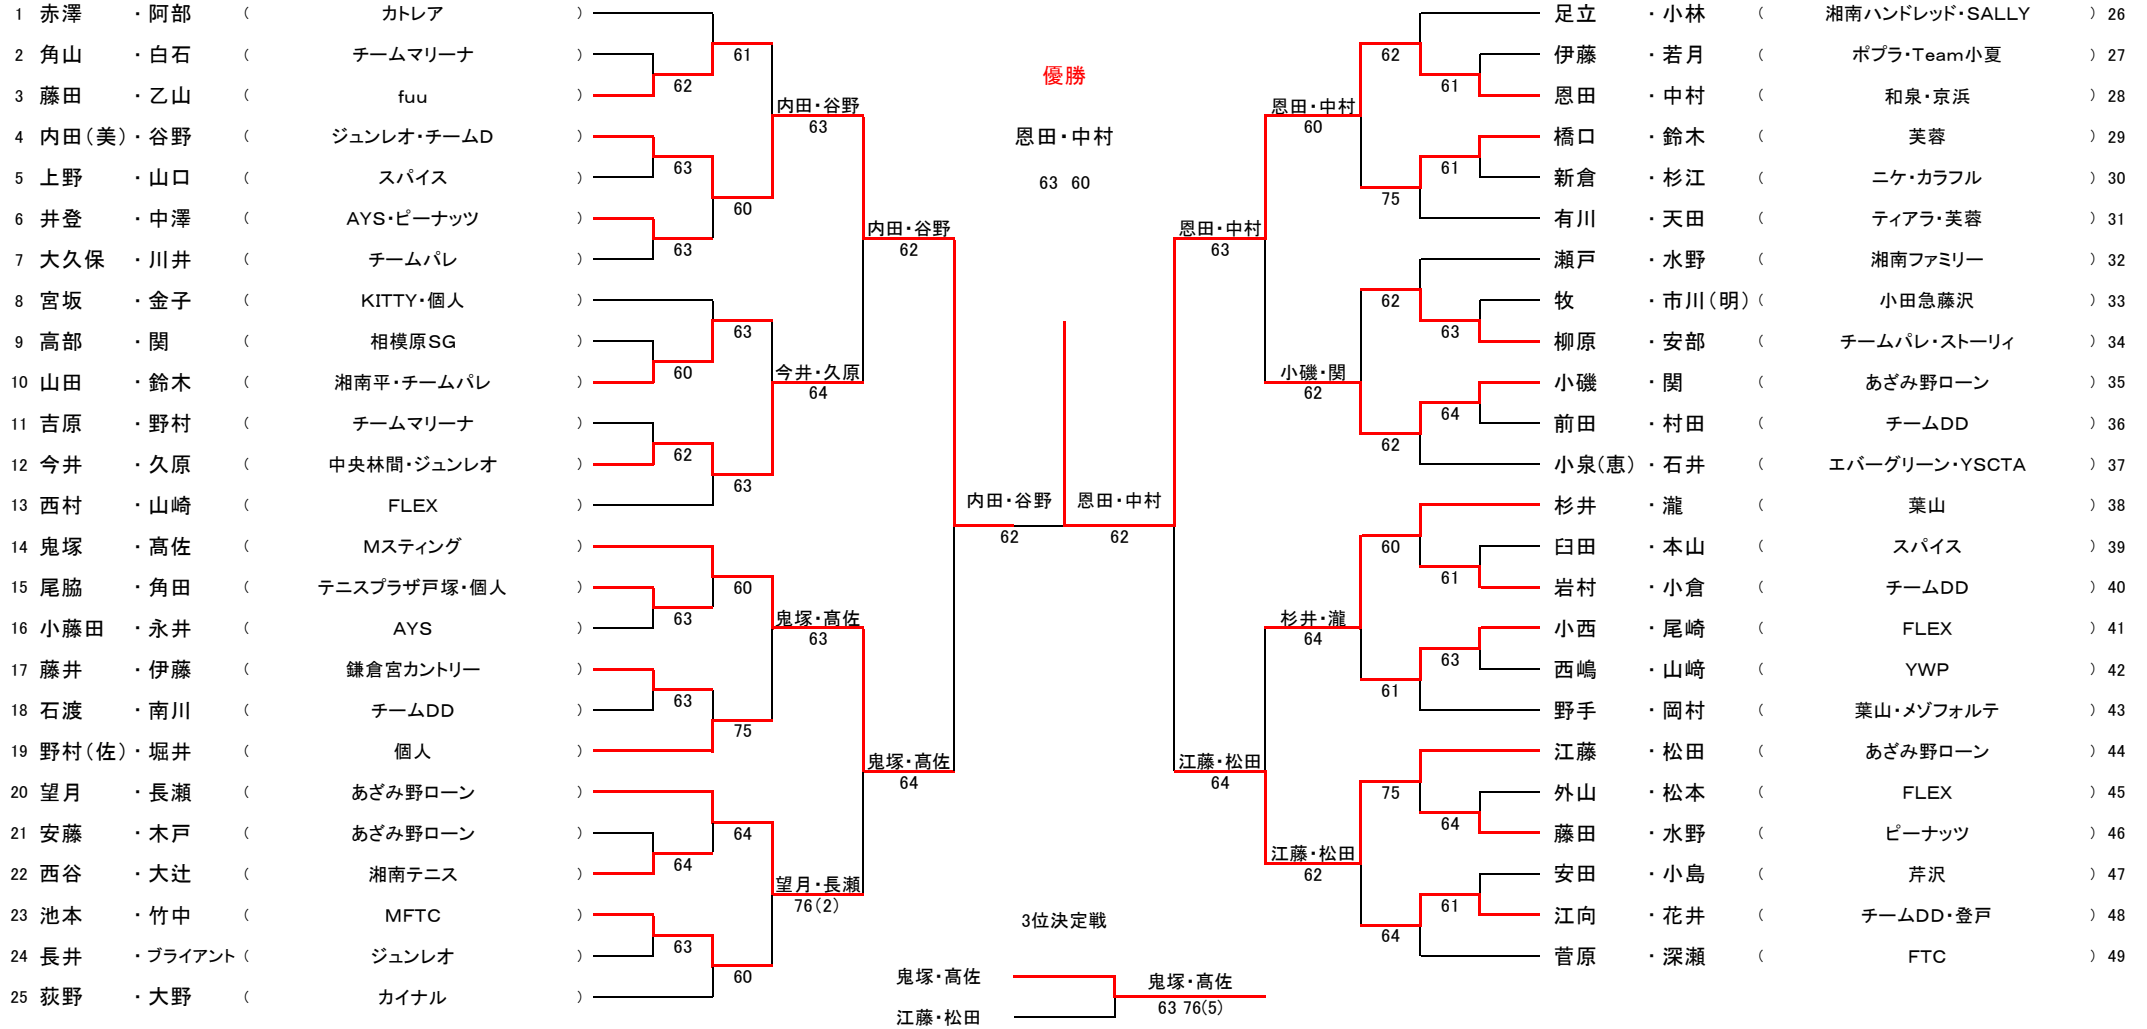

桑名杯レディーステニス大会 2016 by DUNLOP

日時: 2016年6月14日(火)・15日(水) 順延日 6月16日(木)

会場: 厚木市営南毛利スポーツセンターテニスコート

一般の部 本戦ドロー

| 6/14(火) | | | 6/15(水) | | | | | 6/14(火) | | |
|---------|----|----|---------|----|---|----|----|---------|----|----|
| 1R | 2R | 3R | QF | SF | F | SF | QF | 3R | 2R | 1R |

50才以上の部 本戦ドロー

| | | | | | | | | |
|----------|----|----|----------|---|----|----------|----|----|
| 6/14 (火) | | | 6/15 (水) | | | 6/14 (火) | | |
| 1R | 2R | 3R | SF | F | SF | 3R | 2R | 1R |

優勝

60才以上の部 本戦ドロー

| | |
|----------|--|
| 6/15 (水) | |
| F | |

優勝