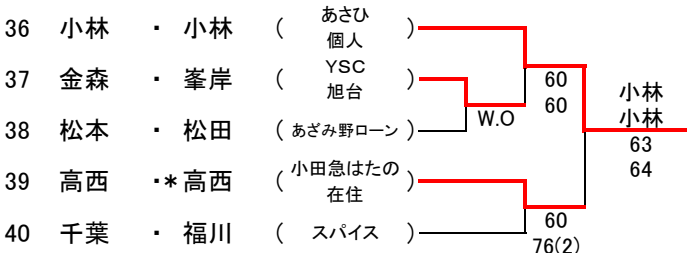

等々カテニスコート(1)

	8/29 (月)	8/30 (火)	
	1R	2R	F

	8/29 (月)	8/30 (火)	
	1R	2R	F

等々カテニスコート(2)

8/29(月)
2R F

51	鈴木	**小川	(旭台 在住)			
52	神谷	・安藤	(WFTC あざみ野ローン)	62	鈴木 小川	
53	内田(美)	・宮崎	(ジュンレオ)	60		76(3)
54	中島	・古屋	(ケンウッドTC)	16		
				64		
				10-4		

8/29(月)
2R F

55	阿部	・水川	(YSC 横浜ガーデン)			
56	谷守	・田口	(登戸 YWP)	46	阿部 水川	
57	別府	・池田	(KITTY フォルツァ桃組)	64		10-4
58	三枝	・岡	(RTS ジュンレオ)	62		62
				61		

59	石井	・小城	(SPC等々カ)			
60	谷口	・中田	(相模原グリーン)	61	伊藤 村居	
61	堀川	・長倉	(市ヶ尾)	63		61
62	伊藤	・村居	(MI-33 YSC)	61		
				62		