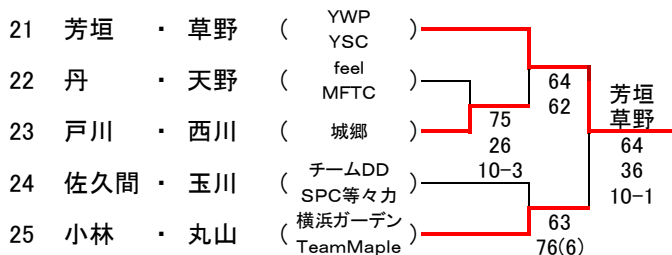

等々カテニスコート(1)

	8/29 (月)	8/30 (火)	
	1R	2R	F

	8/29 (月)	8/30 (火)	
	1R	2R	F

等々カテニスコート(2)

8/29(月)
2R F

51	鈴木	**小川	(旭台 在住)			
52	神谷	・安藤	(WFTC あざみ野ローン)	62	鈴木 小川	
53	内田(美)	・宮崎	(ジュンレオ)	60		76(3)
54	中島	・古屋	(ケンウッドTC)	16		
				64		
				10-4		

8/29(月)
2R F

55	阿部	・水川	(YSC 横浜ガーデン)			
56	谷守	・田口	(登戸 YWP)	46	阿部 水川	
57	別府	・池田	(KITTY フォルツァ桃組)	64		10-4
58	三枝	・岡	(RTS ジュンレオ)	62		62
				61		

59	石井	・小城	(SPC等々カ)			
60	谷口	・中田	(相模原グリーン)	61	伊藤 村居	
61	堀川	・長倉	(市ヶ尾)	63		61
62	伊藤	・村居	(MI-33 YSC)	61		
				62		