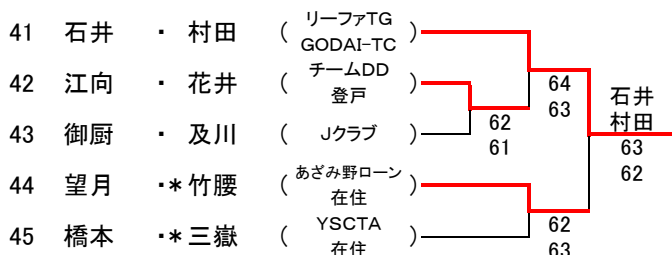

等々カテニスコート(1)

	8/29 (月)	8/30 (火)	
	1R	2R	F

	8/29 (月)	8/30 (火)	
	1R	2R	F

等々カテニスコート(2)

8/29(月)
2R F

51	鈴木	**小川	(旭台 在住)			
52	神谷	・安藤	(WFTC あざみ野ローン)	62	鈴木 小川	
53	内田(美)	・宮崎	(ジュンレオ)	60		76(3)
54	中島	・古屋	(ケンウッドTC)	16		
				64		
				10-4		

8/29(月)
2R F

55	阿部	・水川	(YSC 横浜ガーデン)			
56	谷守	・田口	(登戸 YWP)	46	阿部 水川	
57	別府	・池田	(KITTY フォルツァ桃組)	64		10-4
58	三枝	・岡	(RTS ジュンレオ)	62		62
				61		

59	石井	・小城	(SPC等々カ)			
60	谷口	・中田	(相模原グリーン)	61	伊藤 村居	
61	堀川	・長倉	(市ヶ尾)	63		61
62	伊藤	・村居	(MI-33 YSC)	61		
				62		