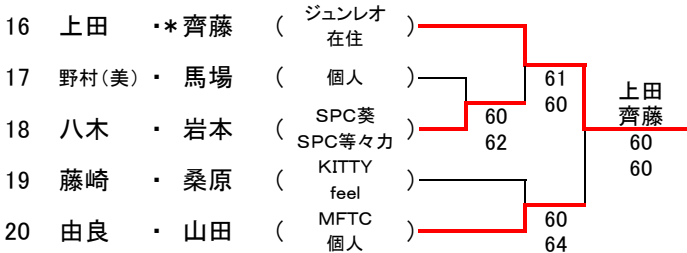

等々カテニスコート(1)

	8/29 (月)	8/30 (火)	
	1R	2R	F

	8/29 (月)	8/30 (火)	
	1R	2R	F

等々カテニスコート(2)

8/29(月)
2R F

51	鈴木	**小川	(旭台 在住)			
52	神谷	・安藤	(WFTC あざみ野ローン)	62	鈴木 小川	
53	内田(美)	・宮崎	(ジュンレオ)	60		76(3)
54	中島	・古屋	(ケンウッドTC)	16		
				64		
				10-4		

8/29(月)
2R F

55	阿部	・水川	(YSC 横浜ガーデン)			
56	谷守	・田口	(登戸 YWP)	46	阿部 水川	
57	別府	・池田	(KITTY フォルツァ桃組)	64		10-4
58	三枝	・岡	(RTS ジュンレオ)	62		62
				61		

59	石井	・小城	(SPC等々カ)			
60	谷口	・中田	(相模原グリーン)	61	伊藤 村居	
61	堀川	・長倉	(市ヶ尾)	63		61
62	伊藤	・村居	(MI-33 YSC)	61		
				62		