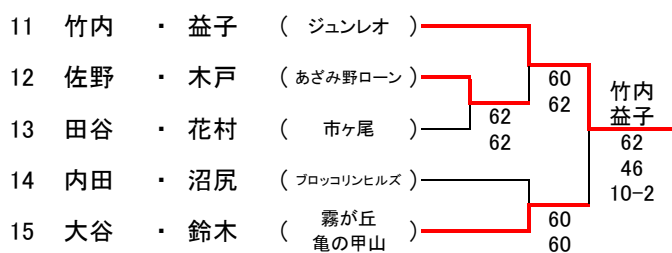

等々カテニスコート(1)

	8/29 (月)	8/30 (火)	
	1R	2R	F

	8/29 (月)	8/30 (火)	
	1R	2R	F

等々カテニスコート(2)

8/29(月)
2R F

51	鈴木	**小川	(旭台 在住)			
52	神谷	・安藤	(WFTC あざみ野ローン)	62	鈴木 小川	
53	内田(美)	・宮崎	(ジュンレオ)	60		76(3)
54	中島	・古屋	(ケンウッドTC)	16		
				64		
				10-4		

8/29(月)
2R F

55	阿部	・水川	(YSC 横浜ガーデン)			
56	谷守	・田口	(登戸 YWP)	46	阿部 水川	
57	別府	・池田	(KITTY フォルツァ桃組)	64		10-4
58	三枝	・岡	(RTS ジュンレオ)	62		62
				61		

59	石井	・小城	(SPC等々カ)			
60	谷口	・中田	(相模原グリーン)	61	伊藤 村居	
61	堀川	・長倉	(市ヶ尾)	63		61
62	伊藤	・村居	(MI-33 YSC)	61		
				62		