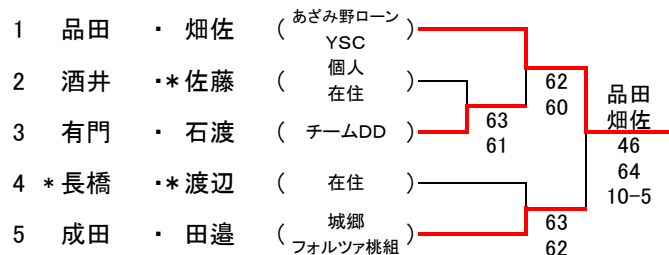

等々カテニスコート(1)

	8/29 (月)	8/30 (火)	
	1R	2R	F

	8/29 (月)	8/30 (火)	
	1R	2R	F

等々カテニスコート(2)

8/29(月)
2R F

51	鈴木	**小川	(旭台 在住)			
52	神谷	・安藤	(WFTC あざみ野ローン)	62	鈴木 小川	
53	内田(美)	・宮崎	(ジュンレオ)	60		76(3)
54	中島	・古屋	(ケンウッドTC)	16		
				64		
				10-4		

8/29(月)
2R F

55	阿部	・水川	(YSC 横浜ガーデン)			
56	谷守	・田口	(登戸 YWP)	46	阿部 水川	
57	別府	・池田	(KITTY フォルツァ桃組)	64		10-4
58	三枝	・岡	(RTS ジュンレオ)	62		62
				61		

59	石井	・小城	(SPC等々カ)			
60	谷口	・中田	(相模原グリーン)	61	伊藤 村居	
61	堀川	・長倉	(市ヶ尾)	63		61
62	伊藤	・村居	(MI-33 YSC)	61		
				62		