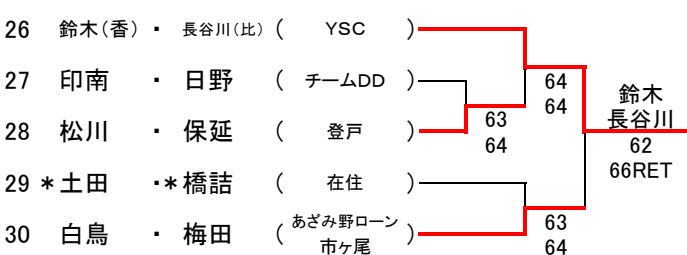

等々カテニスコート(1)

	8/29 (月)	8/30 (火)	
	1R	2R	F

	8/29 (月)	8/30 (火)	
	1R	2R	F

等々カテニスコート(2)

8/29(月)
2R F

51	鈴木	**小川	(旭台 在住)			
52	神谷	・安藤	(WFTC あざみ野ローン)	62	鈴木 小川	
53	内田(美)	・宮崎	(ジュンレオ)	60		76(3)
54	中島	・古屋	(ケンウッドTC)	16		
				64		
				10-4		

8/29(月)
2R F

55	阿部	・水川	(YSC 横浜ガーデン)			
56	谷守	・田口	(登戸 YWP)	46	阿部 水川	
57	別府	・池田	(KITTY フォルツァ桃組)	64		10-4
58	三枝	・岡	(RTS ジュンレオ)	62		62
				61		

59	石井	・小城	(SPC等々カ)			
60	谷口	・中田	(相模原グリーン)	61	伊藤 村居	
61	堀川	・長倉	(市ヶ尾)	63		61
62	伊藤	・村居	(MI-33 YSC)	61		
				62		