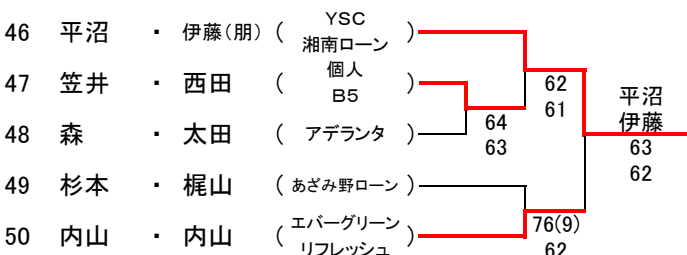

等々カテニスコート(1)

	8/29 (月)	8/30 (火)	
	1R	2R	F

	8/29 (月)	8/30 (火)	
	1R	2R	F

等々カテニスコート(2)

8/29(月)
2R F

51	鈴木	**小川	(旭台 在住)			
52	神谷	・安藤	(WFTC あざみ野ローン)	62	鈴木 小川	
53	内田(美)	・宮崎	(ジュンレオ)	60		76(3)
54	中島	・古屋	(ケンウッドTC)	16		
				64		
				10-4		

8/29(月)
2R F

55	阿部	・水川	(YSC 横浜ガーデン)			
56	谷守	・田口	(登戸 YWP)	46	阿部 水川	
57	別府	・池田	(KITTY フォルツァ桃組)	64		10-4
58	三枝	・岡	(RTS ジュンレオ)	62		62
				61		

59	石井	・小城	(SPC等々カ)			
60	谷口	・中田	(相模原グリーン)	61	伊藤 村居	
61	堀川	・長倉	(市ヶ尾)	63		61
62	伊藤	・村居	(MI-33 YSC)	61		
				62		