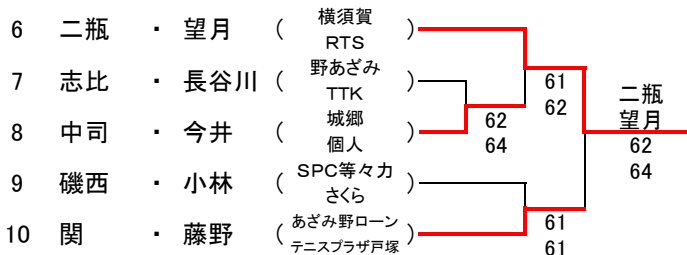

等々カテニスコート(1)

	8/29 (月)	8/30 (火)	
	1R	2R	F

	8/29 (月)	8/30 (火)	
	1R	2R	F

等々カテニスコート(2)

8/29(月)
2R F

51	鈴木	**小川	(旭台 在住)			
52	神谷	・安藤	(WFTC あざみ野ローン)	62	鈴木 小川	
53	内田(美)	・宮崎	(ジュンレオ)	60		76(3)
54	中島	・古屋	(ケンウッドTC)	16		
				64		
				10-4		

8/29(月)
2R F

55	阿部	・水川	(YSC 横浜ガーデン)			
56	谷守	・田口	(登戸 YWP)	46	阿部 水川	
57	別府	・池田	(KITTY フォルツァ桃組)	64		10-4
58	三枝	・岡	(RTS ジュンレオ)	62		62
				61		

59	石井	・小城	(SPC等々カ)			
60	谷口	・中田	(相模原グリーン)	61	伊藤 村居	
61	堀川	・長倉	(市ヶ尾)	63		61
62	伊藤	・村居	(MI-33 YSC)	61		
				62		