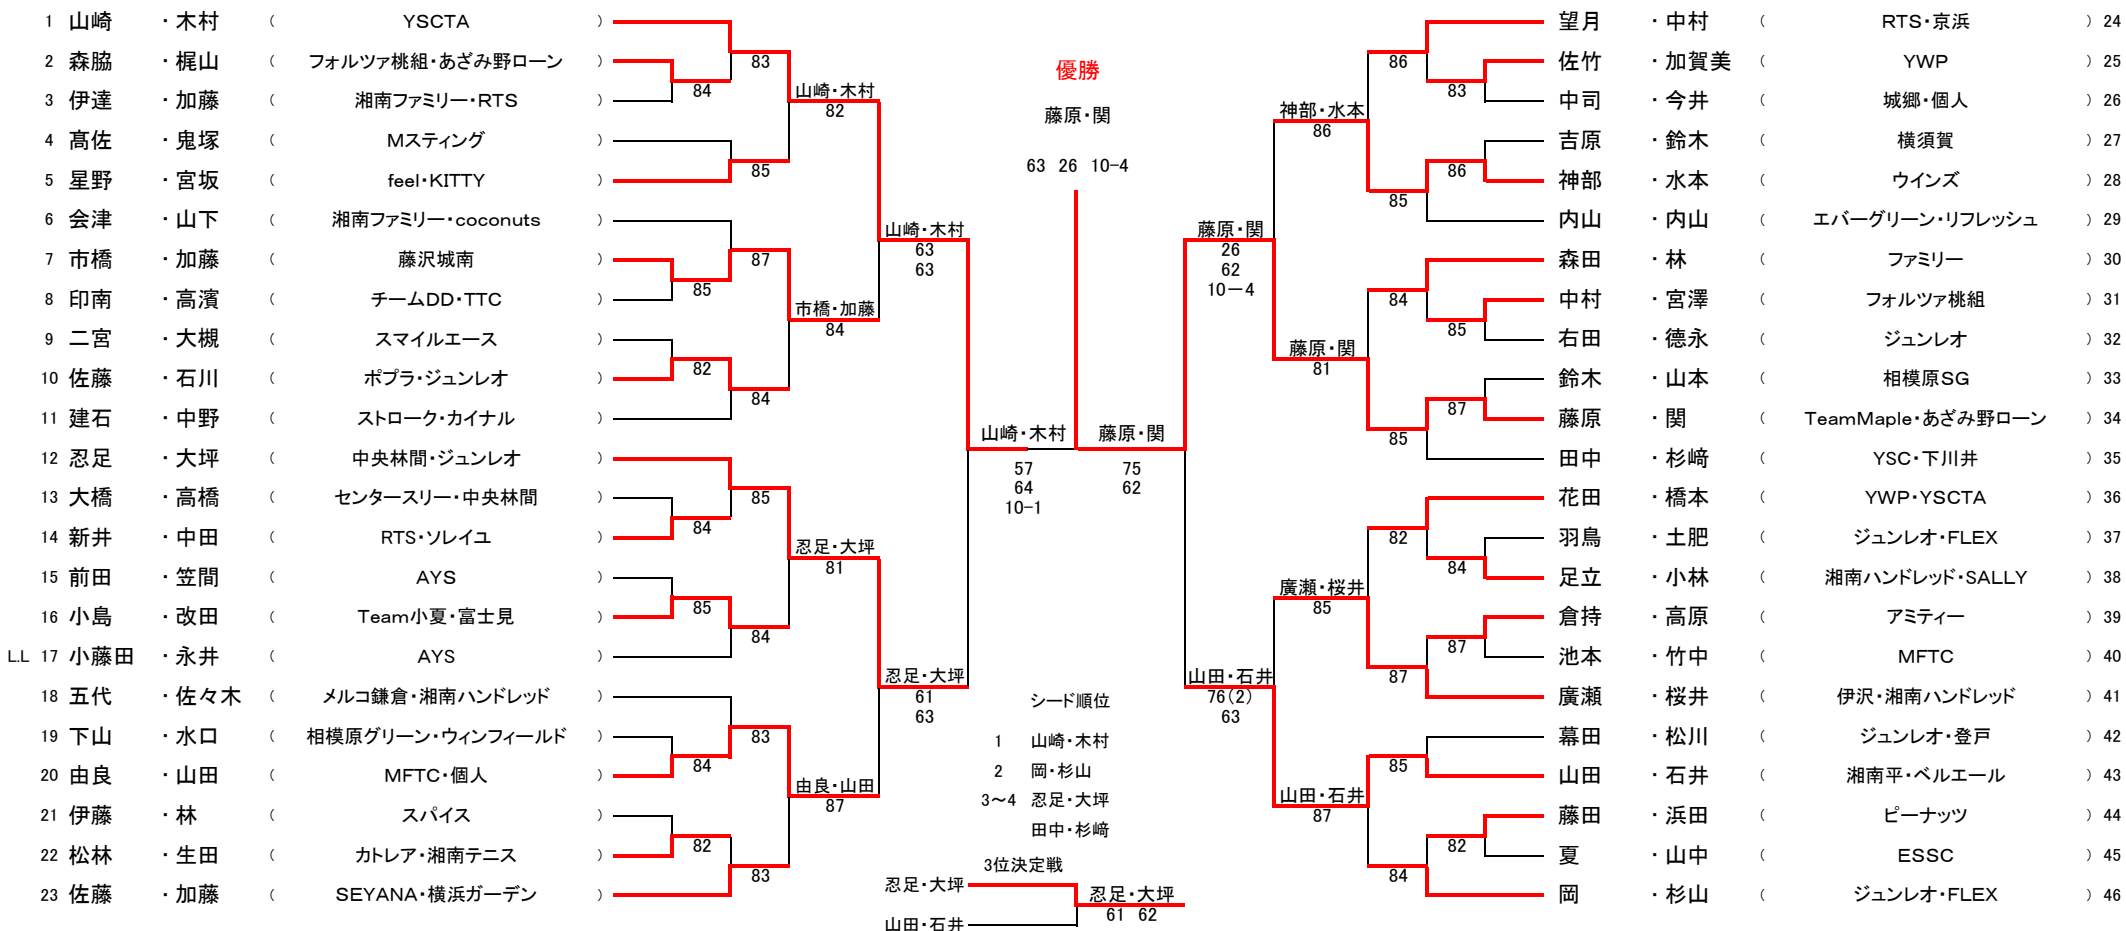

2017年度 ブロックダブルストーナメント

日時: 2017年5月9日(火)・10日(水)・11日(木) 順延日 5月12日(金)

会場: 厚木市営南毛利スポーツセンターテニスコート

一般の部 本戦ドロー

5/9(火)		5/10(水)		5/11(木)			5/10(水)		5/9(火)	
1R	2R	3R	QF	SF	F	SF	QF	3R	2R	1R

2017年度 ブロックダブルストーナメント

日時: 2017年5月9日(火)・10日(水)・11日(木) 順延日 5月12日(金)

会場: 厚木市宮南毛利スポーツセンターテニスコート

50歳以上の部 本戦ドロー

5/9(火)		5/10(水)		5/11(木)			5/10(水)		5/9(火)	
1R	2R	3R	QF	SF	F	SF	QF	3R	2R	1R