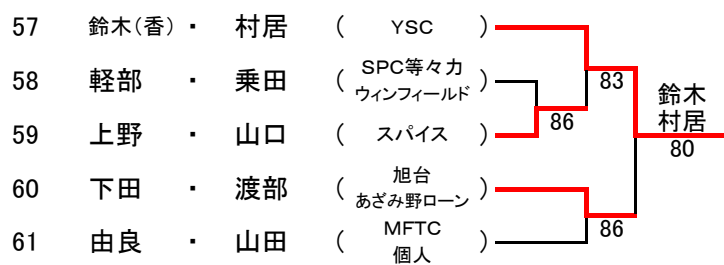

等々カテニスコート(2)

4/24(月)		
1R	2R	F