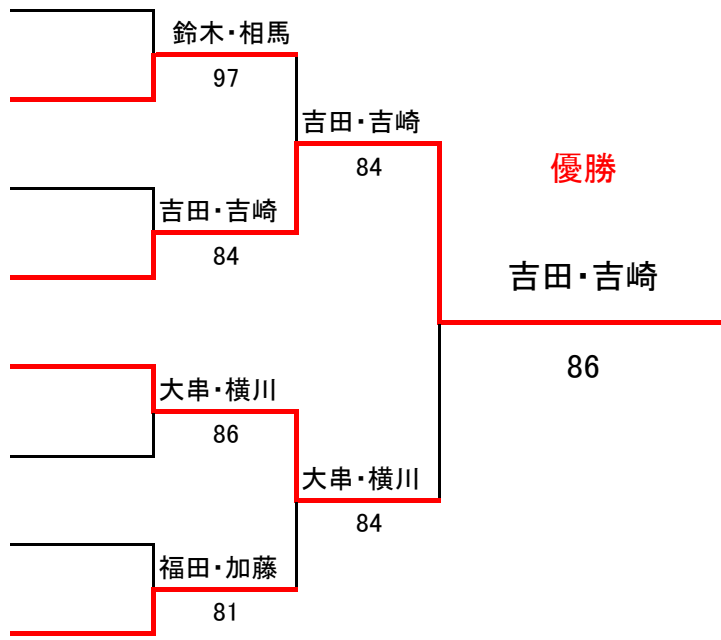

ソニー生命カップ 第40回 全国レディーステニス大会

本戦ドロー 60歳以上

会場:三ツ沢公園テニスコート
 2018年9月20日(木)・21日(金)
 予備日:9月26日(水)

LL

LL

| 9/20 | | 9/21 |
|------|----|------|
| 1R | 2R | F |

| | | |
|---|-------------------------------|--------------------|
| 1 | 161172 高柳 智子 161643 鈴木 容子 | シードアヤセ レニックス |
| 2 | 160289 鈴木 公代 160142 相馬 てつえ | 京浜 旭台 |
| 3 | 160782 今野 蝶子 160880 長澤 弘美 | ストローク 横須賀 |
| 4 | 160297 吉田 幸子 吉崎 友子 | 京浜 レニックス |
| 5 | 161736 大串 佳代 161656 横川 由里枝 | YSC レニックス |
| 6 | 160601 石崎 紀子 160840 和田 乃里子 | YWP 葉山 |
| 7 | 161765 長島 利子 160279 占部 裕子 | YSC 霧が丘 |
| 8 | 160574 福田 和代 160892 加藤 陽子 | SCザバス 横須賀ダイヤモンド |

シード順位

- 1 柴田・富田
- 2 福田・加藤