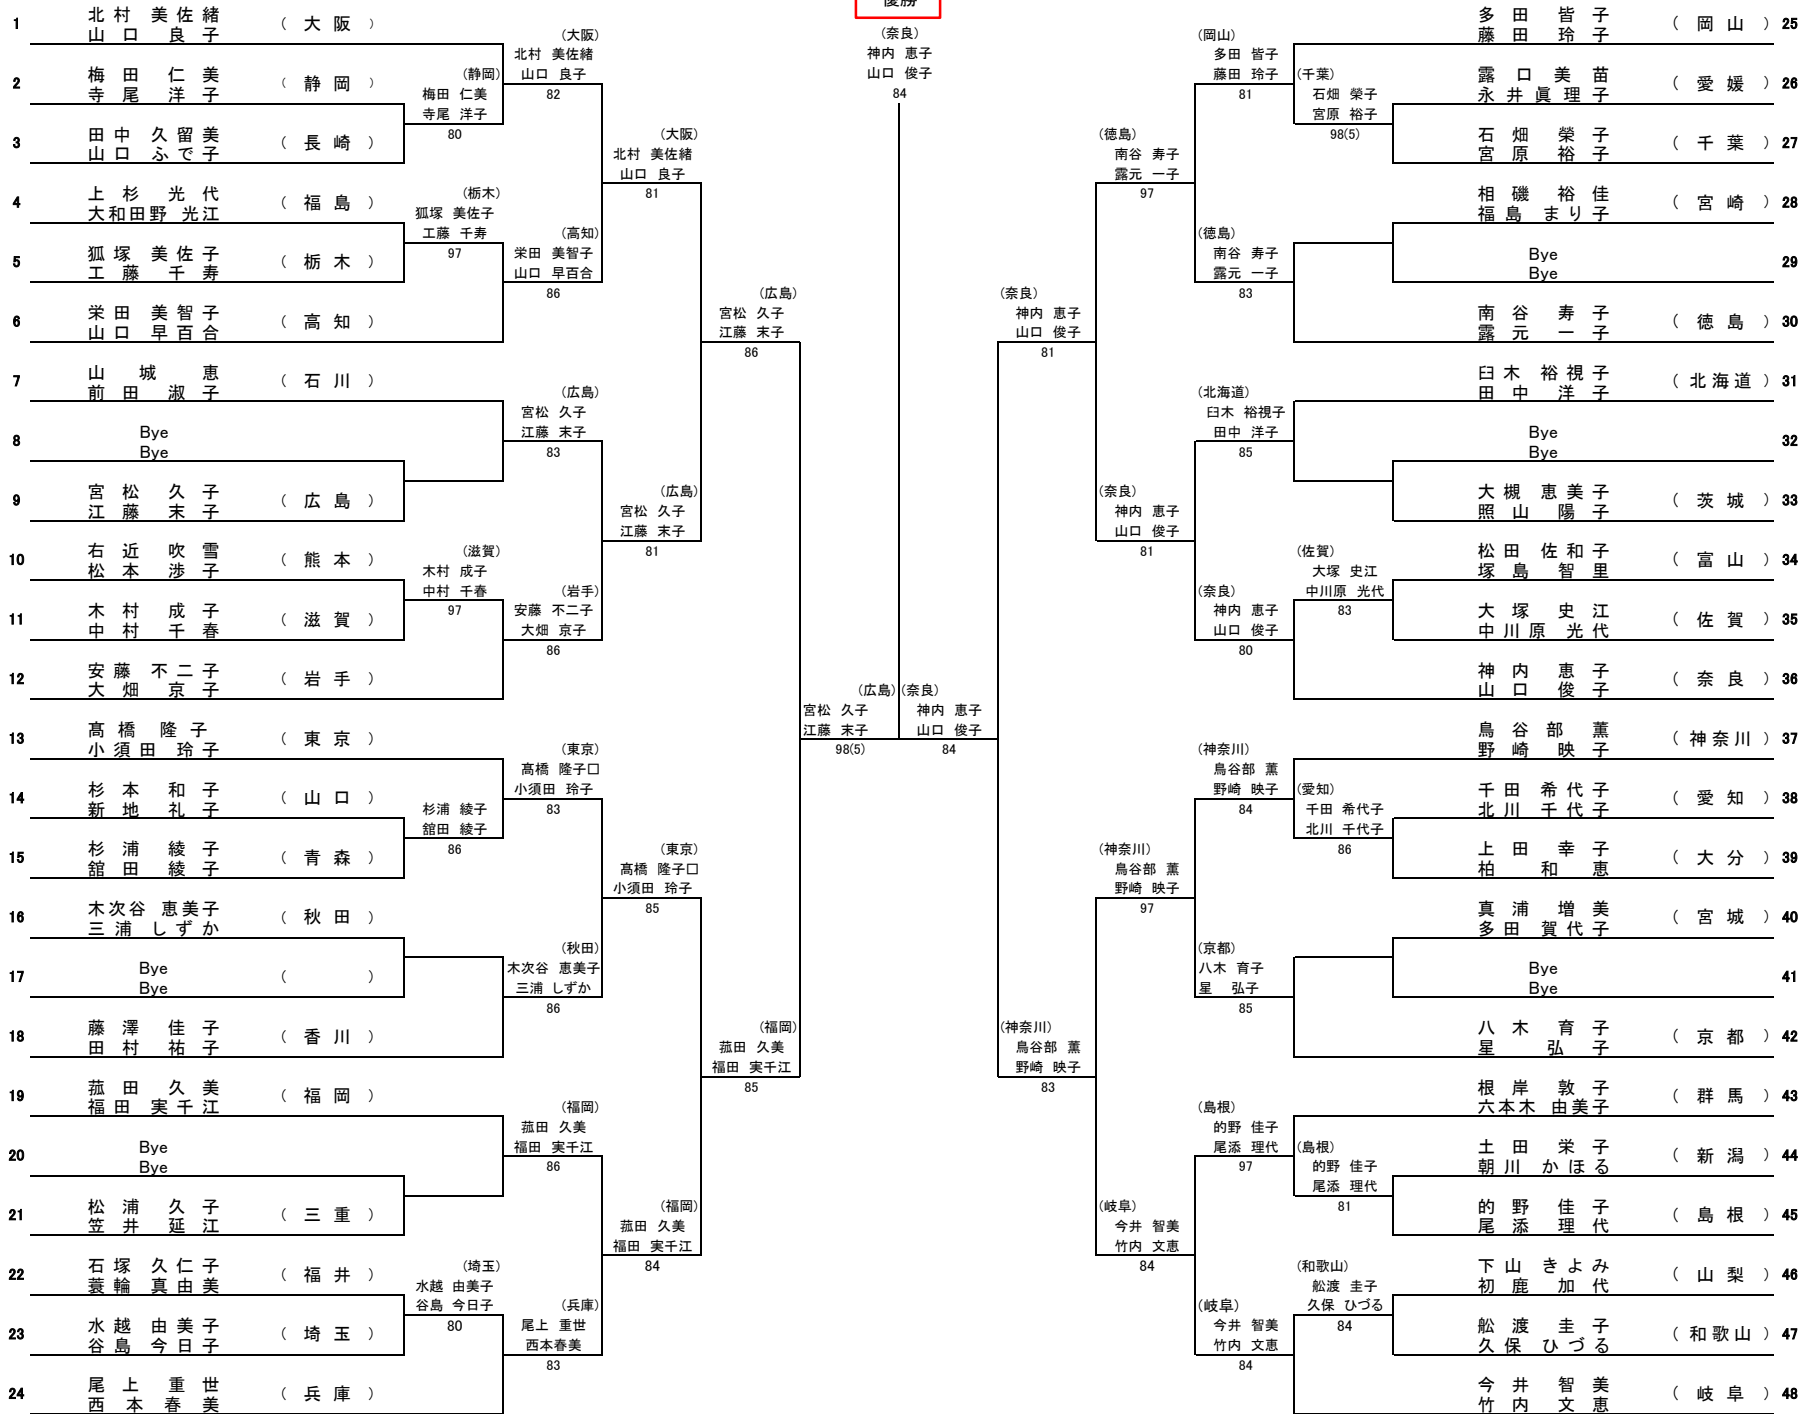

60歳の部

11月24日

11月25日

11月24日

1R

2R

3R

QF

SF

F

SF

QF

3R

2R

1R

優勝

60歳の部

3位決定戦

19	菰田久美 福田美千江	(福岡)	(神奈川) 鳥谷部 薫 野崎 映子
37	鳥谷部 薫 野崎 映子	(神奈川)	97

5位6位決定戦

1	北村美佐緒 山口良子	(大阪)	(大阪) 北村 美佐緒 山口 良子
13	高橋隆子 小須田玲子	(東京)	62
30	南谷寿子 露元一子	(徳島)	(岐阜) 今井 智美 竹内 文恵
48	今井智美 竹内文恵	(岐阜)	64
			(岐阜) 今井 智美 竹内 文恵 61