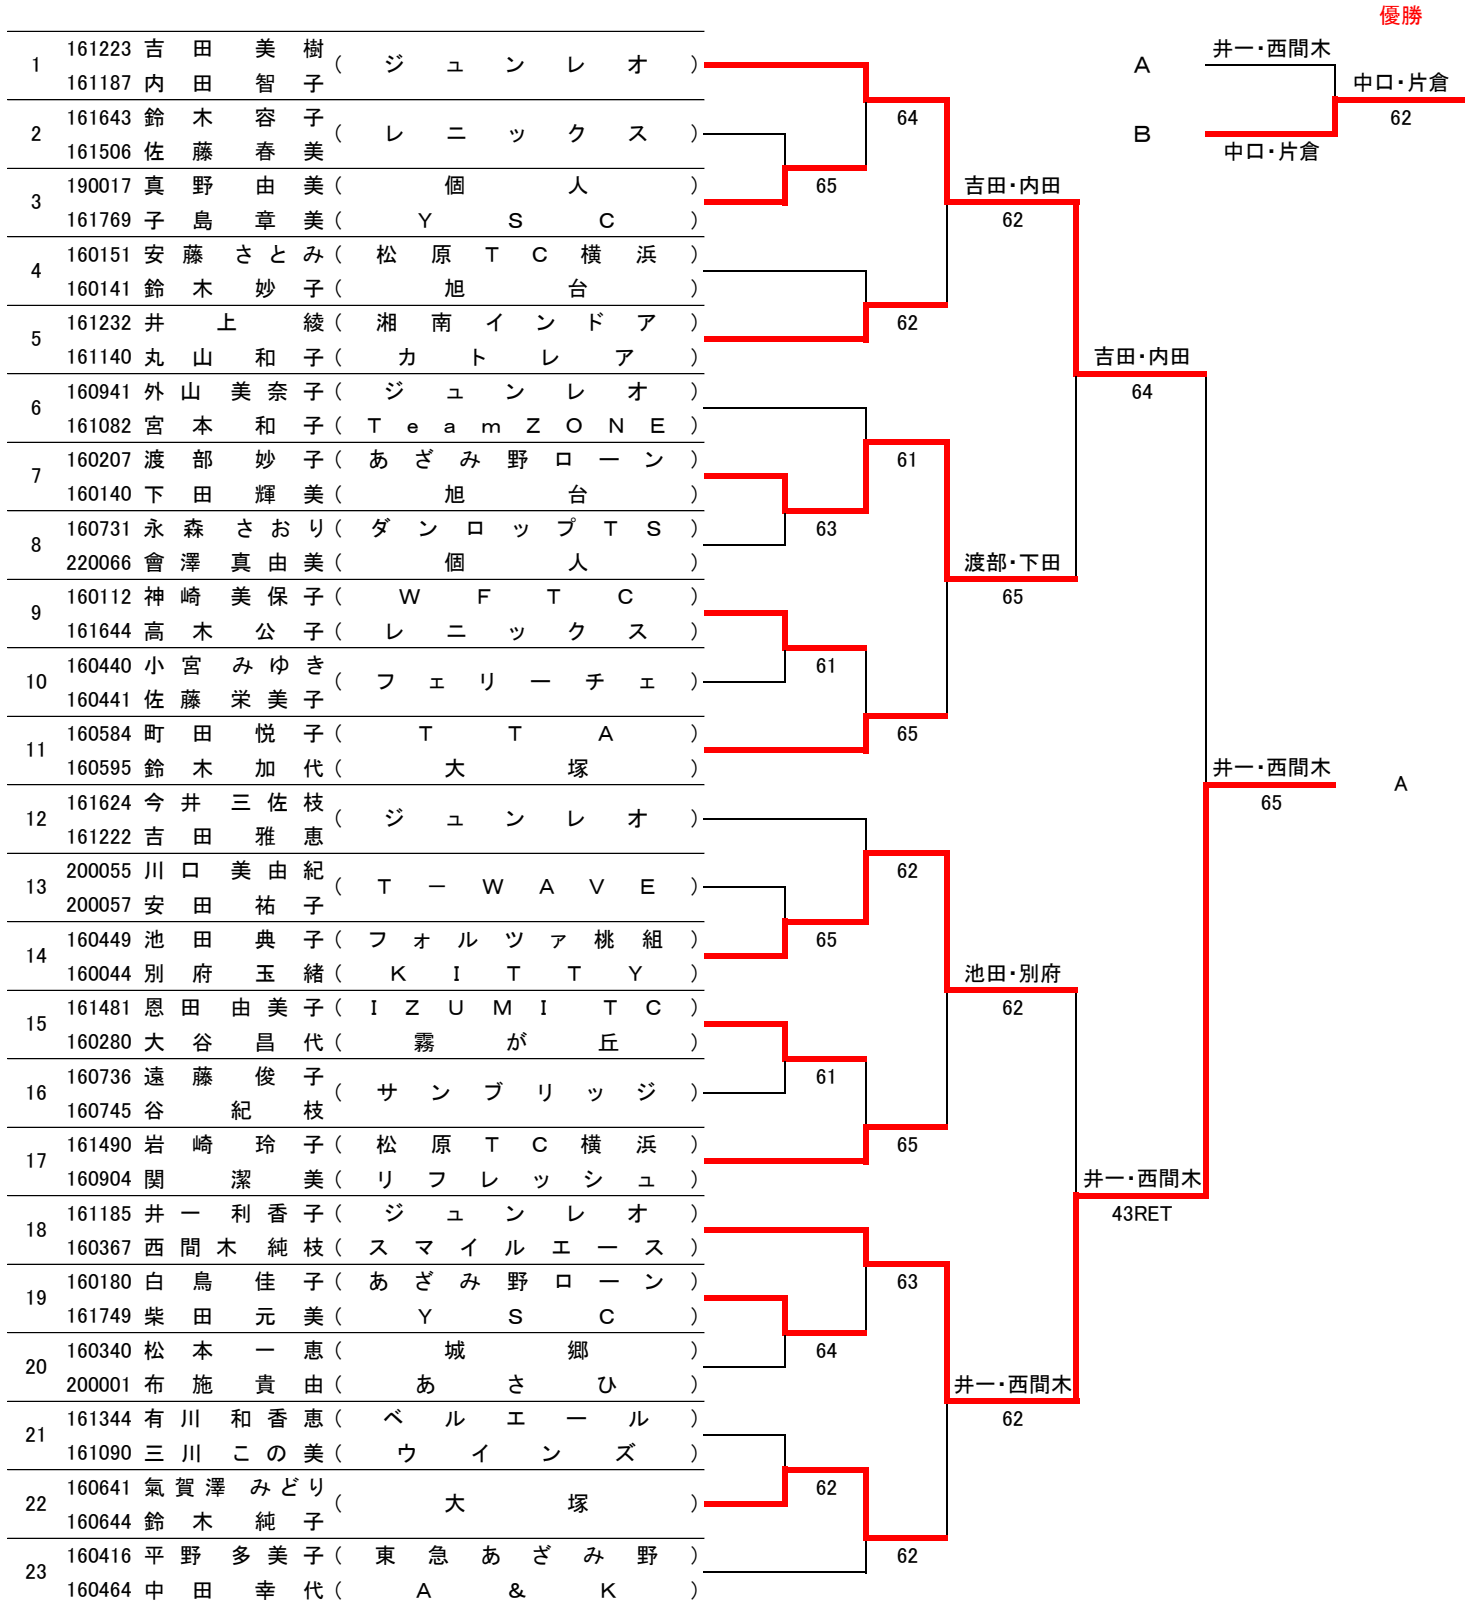

第18回 すみれ会ダブルトーナメント

2022年5月24日(火)

120歳以上の部

【2-1】

1R	2R	3R	QF	SF	F
----	----	----	----	----	---

第18回 すみれ会ダブルストーナメント

2022年5月24日(火)

120歳以上の部

【2-2】

1R	2R	3R	QF	SF	F
----	----	----	----	----	---

24	160219 吉 福 裕 子 (ア デ ラ ン タ)					
	160206 若 生 洋 子 (あ ざ み 野 ロ ー ン)					
25	210039 田 谷 純 子 (ウ ッ ド)			62		
	160256 乗 田 美 子					
26	160279 占 部 裕 子 (霧 が 丘)		62			
	180016 高 田 琴 美 (個 人)					吉福・若生
27	161671 藤 野 恵 美 (テ ニ ス プ ラ ザ 戸 塚)			62		
	161661 大 石 令 子					
28	161614 大 橋 真 弓 (セ ン タ ー ス リ ー)		61			
	161617 石 川 陽 子 (チ ー ム O H A N A)					
29	161675 相 澤 啓 子 (と つ か)			62		
	161677 池 田 孝 枝					中口・片倉
30	161701 浜 田 陽 子 (ジ ュ ン レ オ)					62
	161209 藤 尾 澄					
31	161572 立 谷 輝 美 (相 模 原 グ リ ー ン)			60		
	161564 川 崎 さ と り					
32	161179 森 村 壽 子 (S H O W T P)		W.O			
	161181 渡 辺 文 江					中口・片倉
33	161688 中 口 未 知 (松 原 T C 横 浜)				61	
	161738 片 倉 文 代 (Y S C)					
34	180042 大 久 保 美 穂 子 (湘 南 イ ン ド ア)		62			
	220038 森 千 里 (E S S C 茅 ヶ 崎)					
35	161483 鈴 木 明 美 (I Z U M I T C)			62		
	200043 中 村 美 詠 子 (南 林 間)					中口・片倉
36	160578 泉 奈 緒 美 (松 原 T C 横 浜)					62
	180151 長 谷 場 美 智 子					
37	160588 高 濱 智 香 子 (T T C)			65		
	160625 白 川 佳 代 子 (磯 子 エ レ ガ ン ス)					
38	161201 津 島 泉 (ジ ュ ン レ オ)		65			
	160958 杉 本 祐 子 (G o o d s h o t)					泉・長谷場
39	161755 須 藤 裕 子 (Y S C)				63	
	160014 秋 山 悦 子 (B 5)					
40	160130 両 角 邦 子 (ア イ)		63			
	160564 杉 山 実 香 (S A L L Y)					
41	160292 広 野 和 子 (京 浜)			W.O		
	160286 飯 岡 唯 子					泉・長谷場
42	161740 金 森 麻 里 (Y S C)					62
	160342 山 本 篤 子 (城 郷)					
43	161710 間 遠 智 子 (ミ ン ト)			65		
	220022 甘 糟 清 美 (ソ レ イ ユ)					
44	190154 水 野 裕 美 子 (Y A S U K A)		62			
	190153 渡 辺 久 仁 子					茶谷・佐藤
45	160791 大 野 愛 (ソ レ イ ユ)			61		
	160574 福 田 和 代 (横 須 賀 ダ イ ヤ ラ ン ド)					
46	160850 茶 谷 美 和 子 (メ ル コ 鎌 倉)		61			
	160741 佐 藤 直 美 (サ ン プ リ ッ ジ)					
47	210077 柴 田 仁 希 子 (レ ニ ッ ク ス)			63		
	220098 中 田 祐 子					

優勝