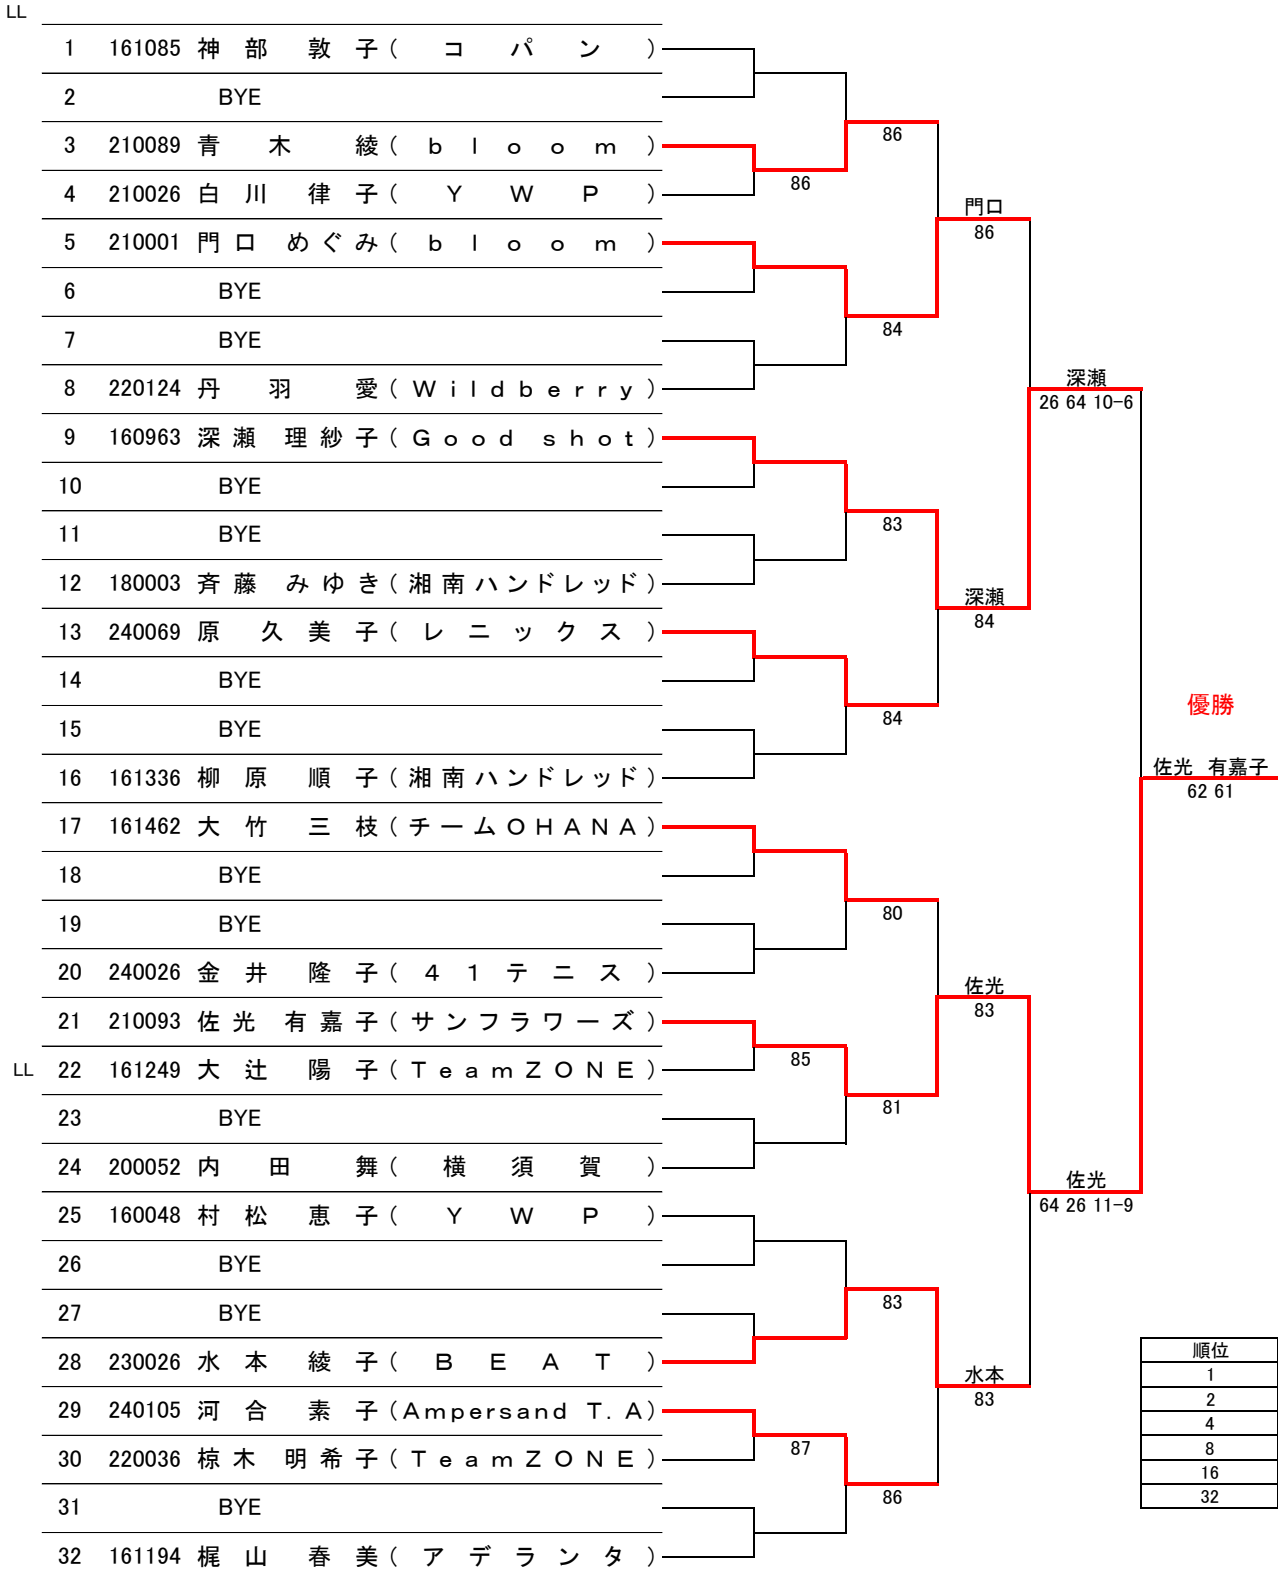

# 2024年度 ブロックシングルストーナメント

日時: 2024年10月21日(月)・23日(水) 順延日10月24日(木)

会場: 厚木市営南毛利スポーツセンターテニスコート

## 一般の部 本戦ドロー

10/21(月)			10/23(水)	
1R	2R	QF	SF	F

順位		一般ポイント
1	優勝	460
2	準優勝	332
4	SF(ベスト4)	184
8	QF(ベスト8)	140
16	2R(ベスト16)	92
32	1R(初戦敗退)	72

# 2024年度 ブロックシングルストーナメント

日時: 2024年10月21日(月)・23日(水) 順延日10月24日(木)

会場: 厚木市営南毛利スポーツセンターテニスコート

50歳以上の部 本戦ドロー

10/21(月)			10/23(水)	
1R	2R	QF	SF	F

順位		50歳ポイント
1	優勝	85
2	準優勝	61
4	SF(ベスト4)	34
8	QF(ベスト8)	26
16	2R(ベスト16)	17
32	1R(初戦敗退)	14

# 2024年度 ブロックシングルストーナメント

日時：2024年10月21日(月)・23日(水) 順延日10月24日(木)

会場：厚木市宮南毛利スポーツセンターテニスコート

60歳以上の部 本戦ドロー

10/21(月)		10/23(水)	
1R	QF	SF	F

順位		60歳ポイント
1	優勝	60
2	準優勝	43
4	SF(ベスト4)	24
8	QF(ベスト8)	18
16	1R(初戦敗退)	12