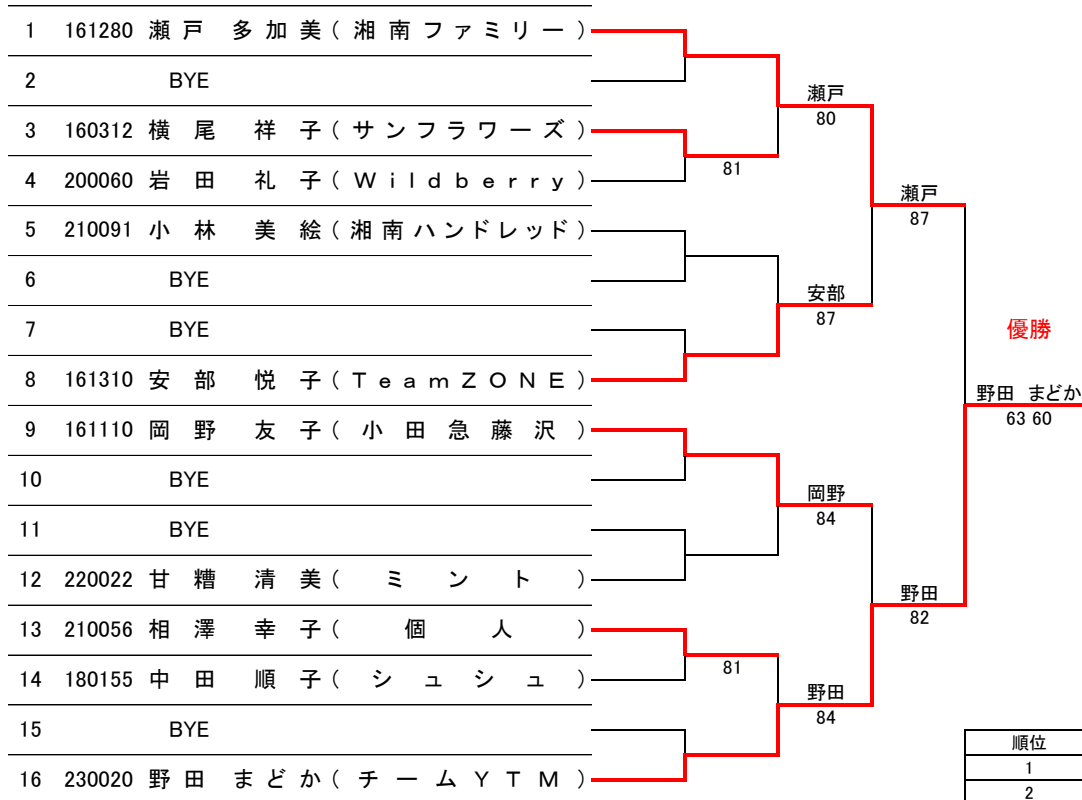

# 2024年度 ブロックシングルストーナメント

日時: 2024年10月21日(月)・23日(水) 順延日10月24日(木)

会場: 厚木市営南毛利スポーツセンターテニスコート

## 一般の部 本戦ドロー

10/21(月)			10/23(水)	
1R	2R	QF	SF	F

順位		一般ポイント
1	優勝	460
2	準優勝	332
4	SF(ベスト4)	184
8	QF(ベスト8)	140
16	2R(ベスト16)	92
32	1R(初戦敗退)	72

# 2024年度 ブロックシングルストーナメント

日時: 2024年10月21日(月)・23日(水) 順延日10月24日(木)

会場: 厚木市営南毛利スポーツセンターテニスコート

50歳以上の部 本戦ドロー

10/21(月)			10/23(水)	
1R	2R	QF	SF	F

順位		50歳ポイント
1	優勝	85
2	準優勝	61
4	SF(ベスト4)	34
8	QF(ベスト8)	26
16	2R(ベスト16)	17
32	1R(初戦敗退)	14

# 2024年度 ブロックシングルストーナメント

日時：2024年10月21日(月)・23日(水) 順延日10月24日(木)

会場：厚木市宮南毛利スポーツセンターテニスコート

60歳以上の部 本戦ドロー

10/21(月)		10/23(水)	
1R	QF	SF	F

順位		60歳ポイント
1	優勝	60
2	準優勝	43
4	SF(ベスト4)	24
8	QF(ベスト8)	18
16	1R(初戦敗退)	12