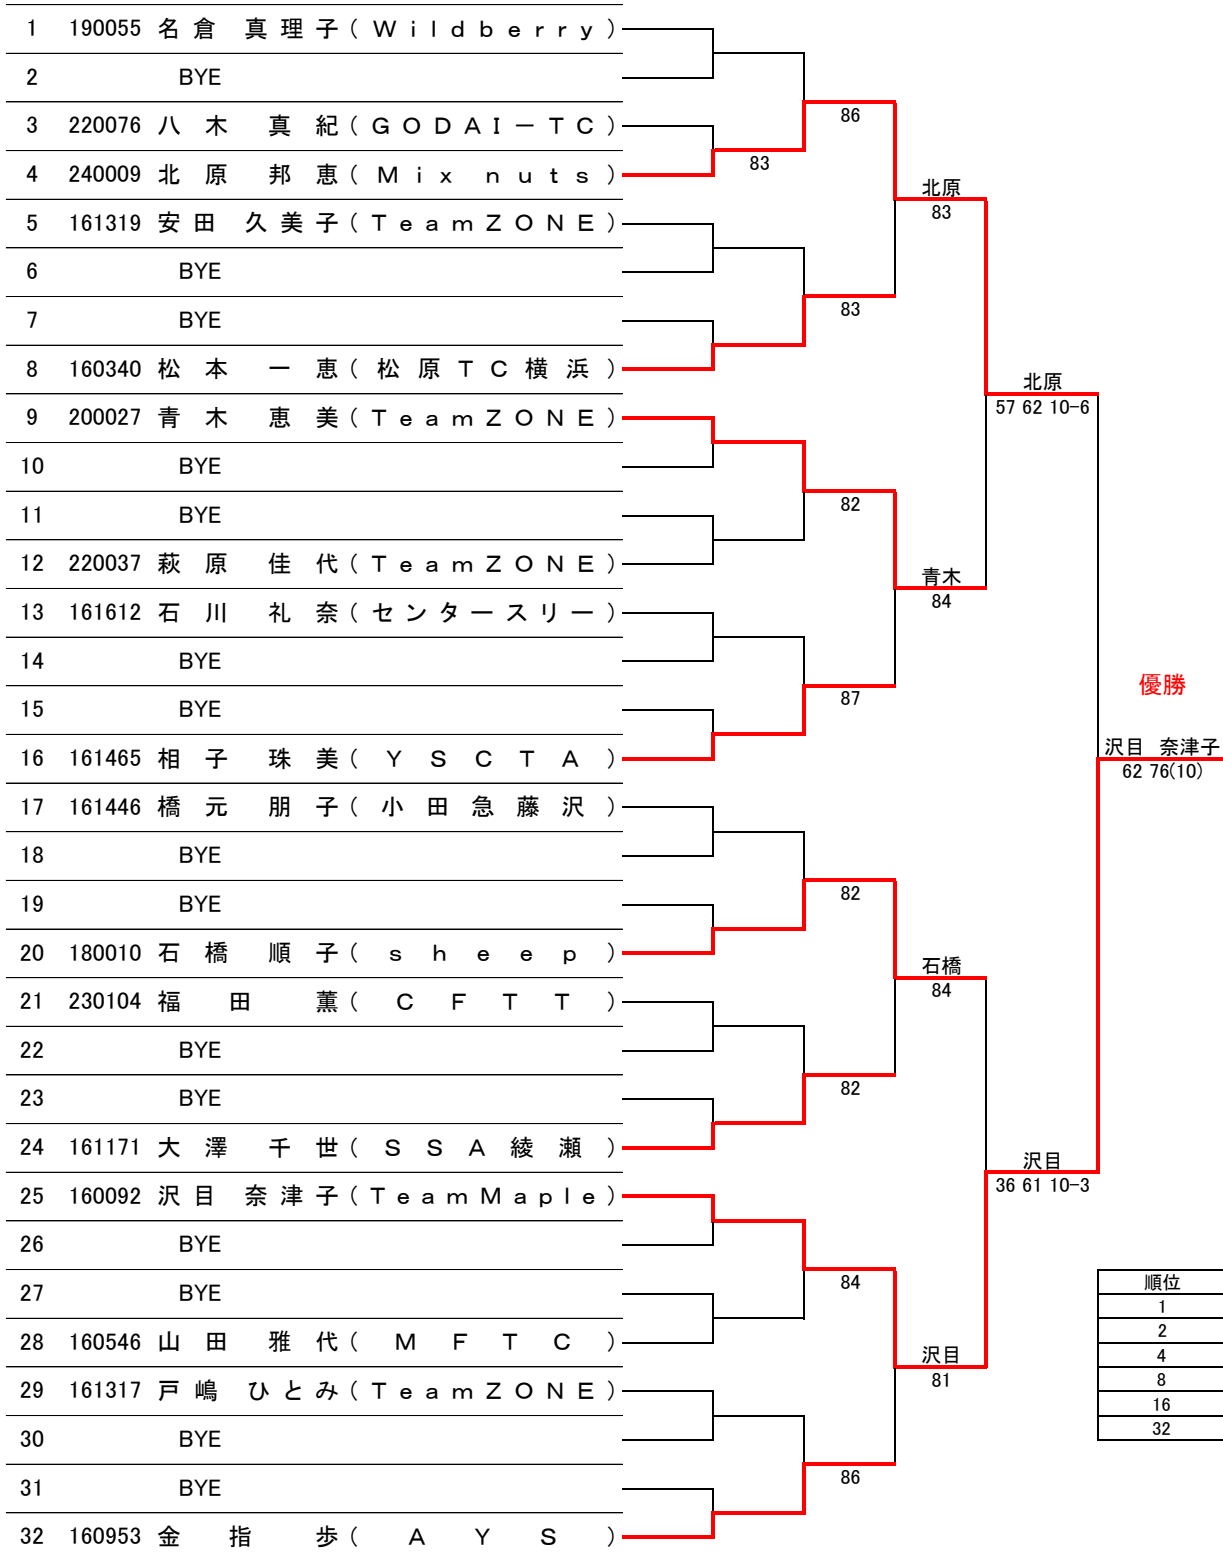

# 2024年度 ブロックシングルストーナメント

日時: 2024年10月21日(月)・23日(水) 順延日10月24日(木)

会場: 厚木市営南毛利スポーツセンターテニスコート

## 一般の部 本戦ドロー

10/21(月)			10/23(水)	
1R	2R	QF	SF	F

順位		一般ポイント
1	優勝	460
2	準優勝	332
4	SF(ベスト4)	184
8	QF(ベスト8)	140
16	2R(ベスト16)	92
32	1R(初戦敗退)	72

# 2024年度 ブロックシングルストーナメント

日時: 2024年10月21日(月)・23日(水) 順延日10月24日(木)

会場: 厚木市営南毛利スポーツセンターテニスコート

50歳以上の部 本戦ドロー

10/21(月)			10/23(水)	
1R	2R	QF	SF	F

順位		50歳ポイント
1	優勝	85
2	準優勝	61
4	SF(ベスト4)	34
8	QF(ベスト8)	26
16	2R(ベスト16)	17
32	1R(初戦敗退)	14

# 2024年度 ブロックシングルストーナメント

日時：2024年10月21日(月)・23日(水) 順延日10月24日(木)

会場：厚木市宮南毛利スポーツセンターテニスコート

60歳以上の部 本戦ドロー

10/21(月)		10/23(水)	
1R	QF	SF	F

順位		60歳ポイント
1	優勝	60
2	準優勝	43
4	SF(ベスト4)	24
8	QF(ベスト8)	18
16	1R(初戦敗退)	12